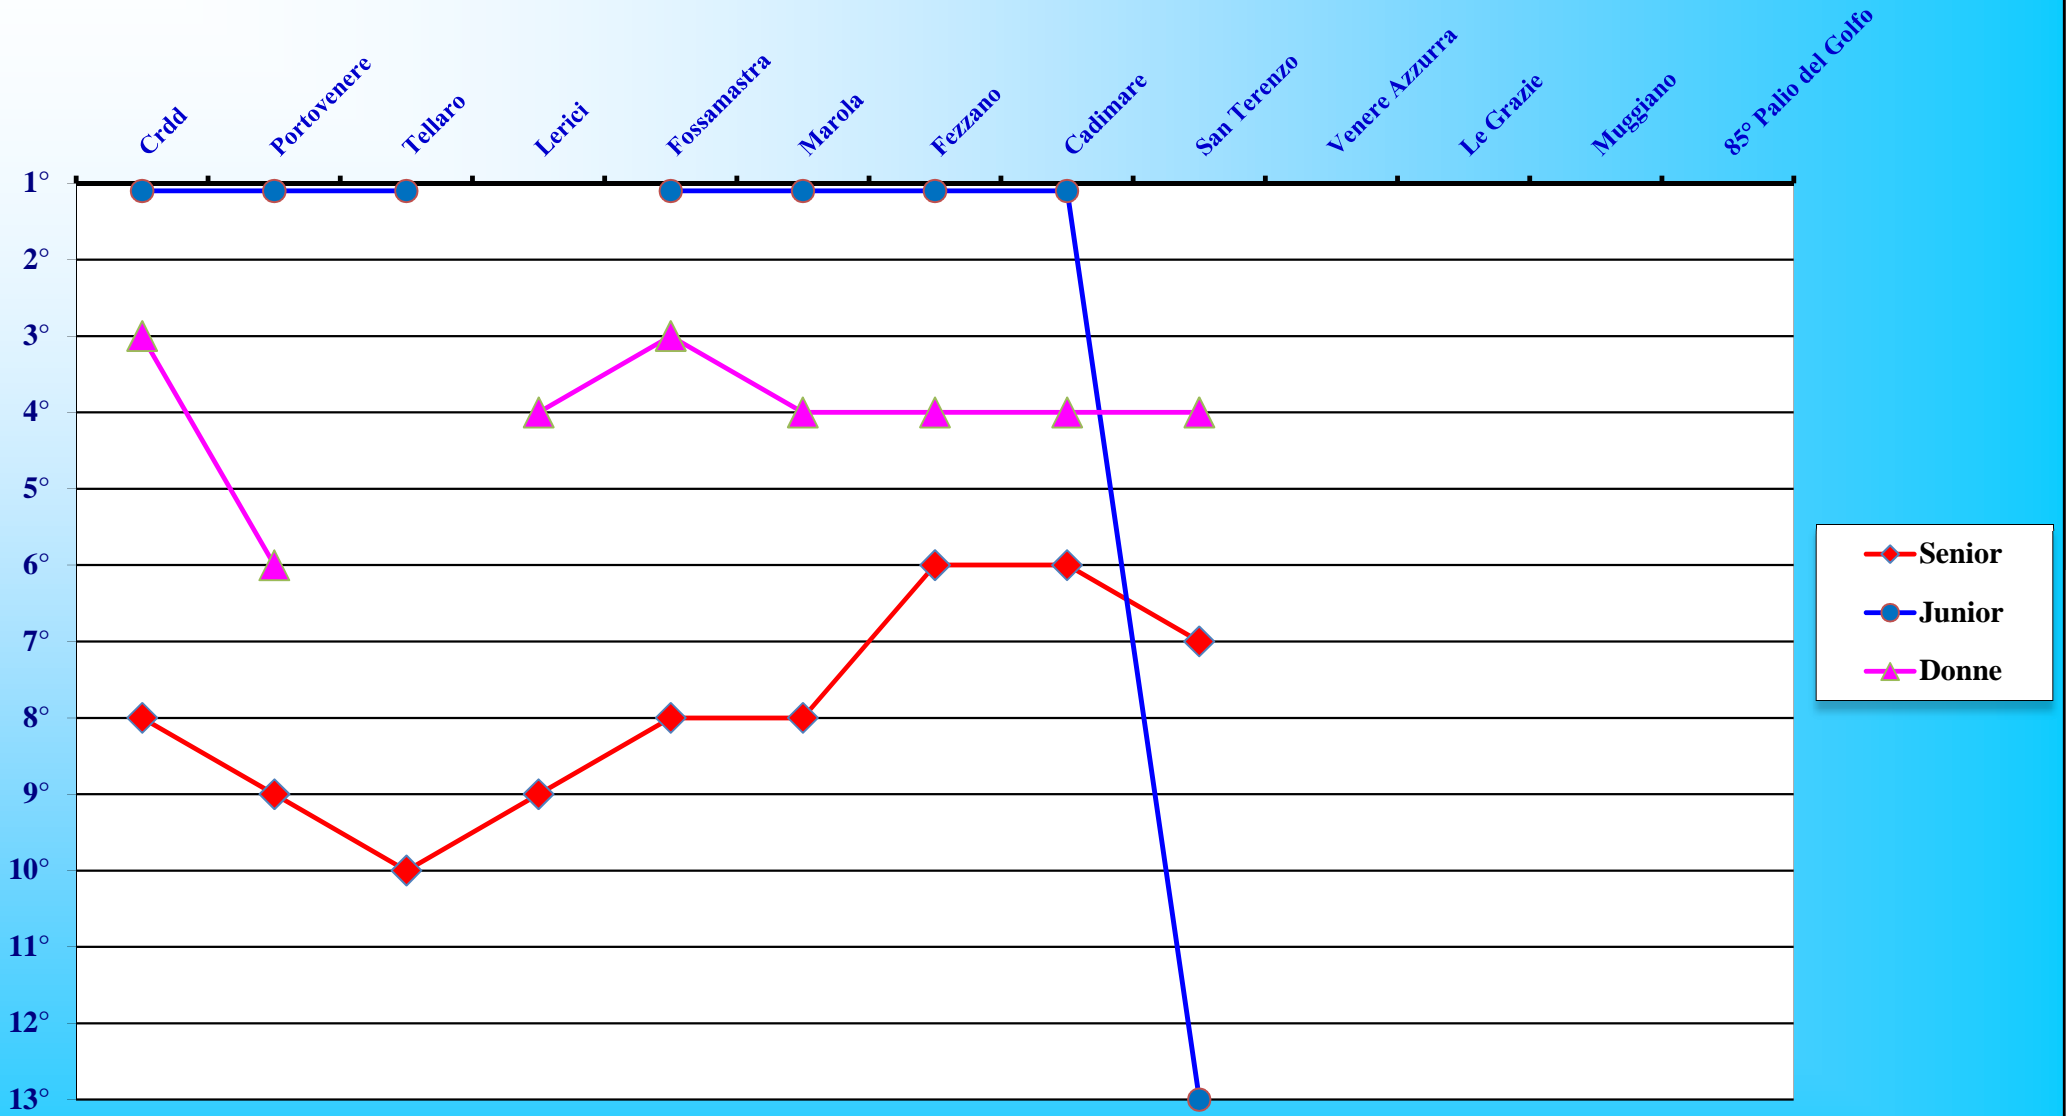

CADIMARE

CANALETTO

C. R. D. D.

FEZZANO

FOSSAMAISTRA

LE GRAZIE

LERICI

MAROLA

MUGGIANO

PORTOVENERE

SANTERENZO

TELLARO

VENERE AZZURRA