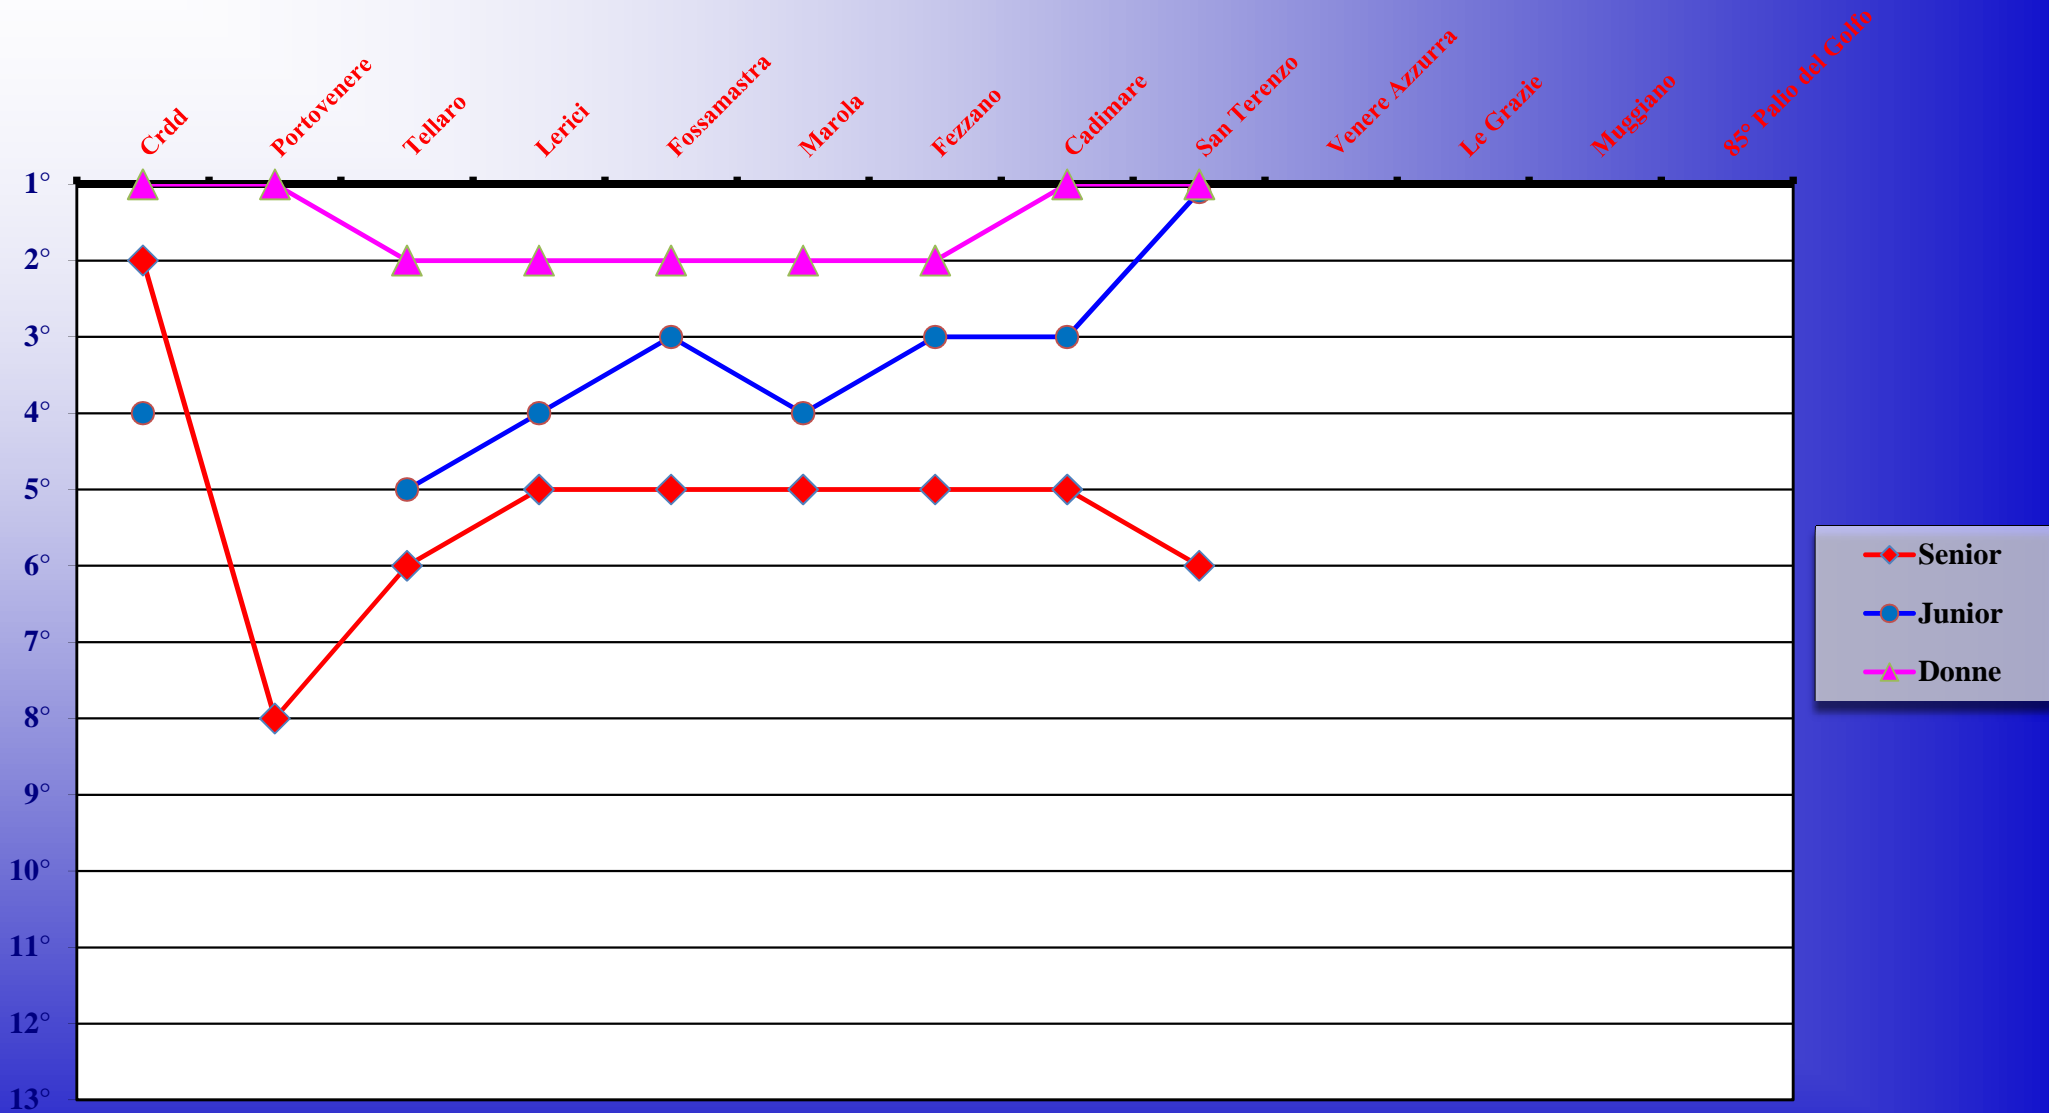

CADIMARE

CANALETTO

C. R. D. D.

FEZZANO

FOSSAMAISTRA

LE GRAZIE

LERICI

MAROLA

MUGGIANO

PORTOVENERE

SANTERENZO

TELLARO

VENERE AZZURRA