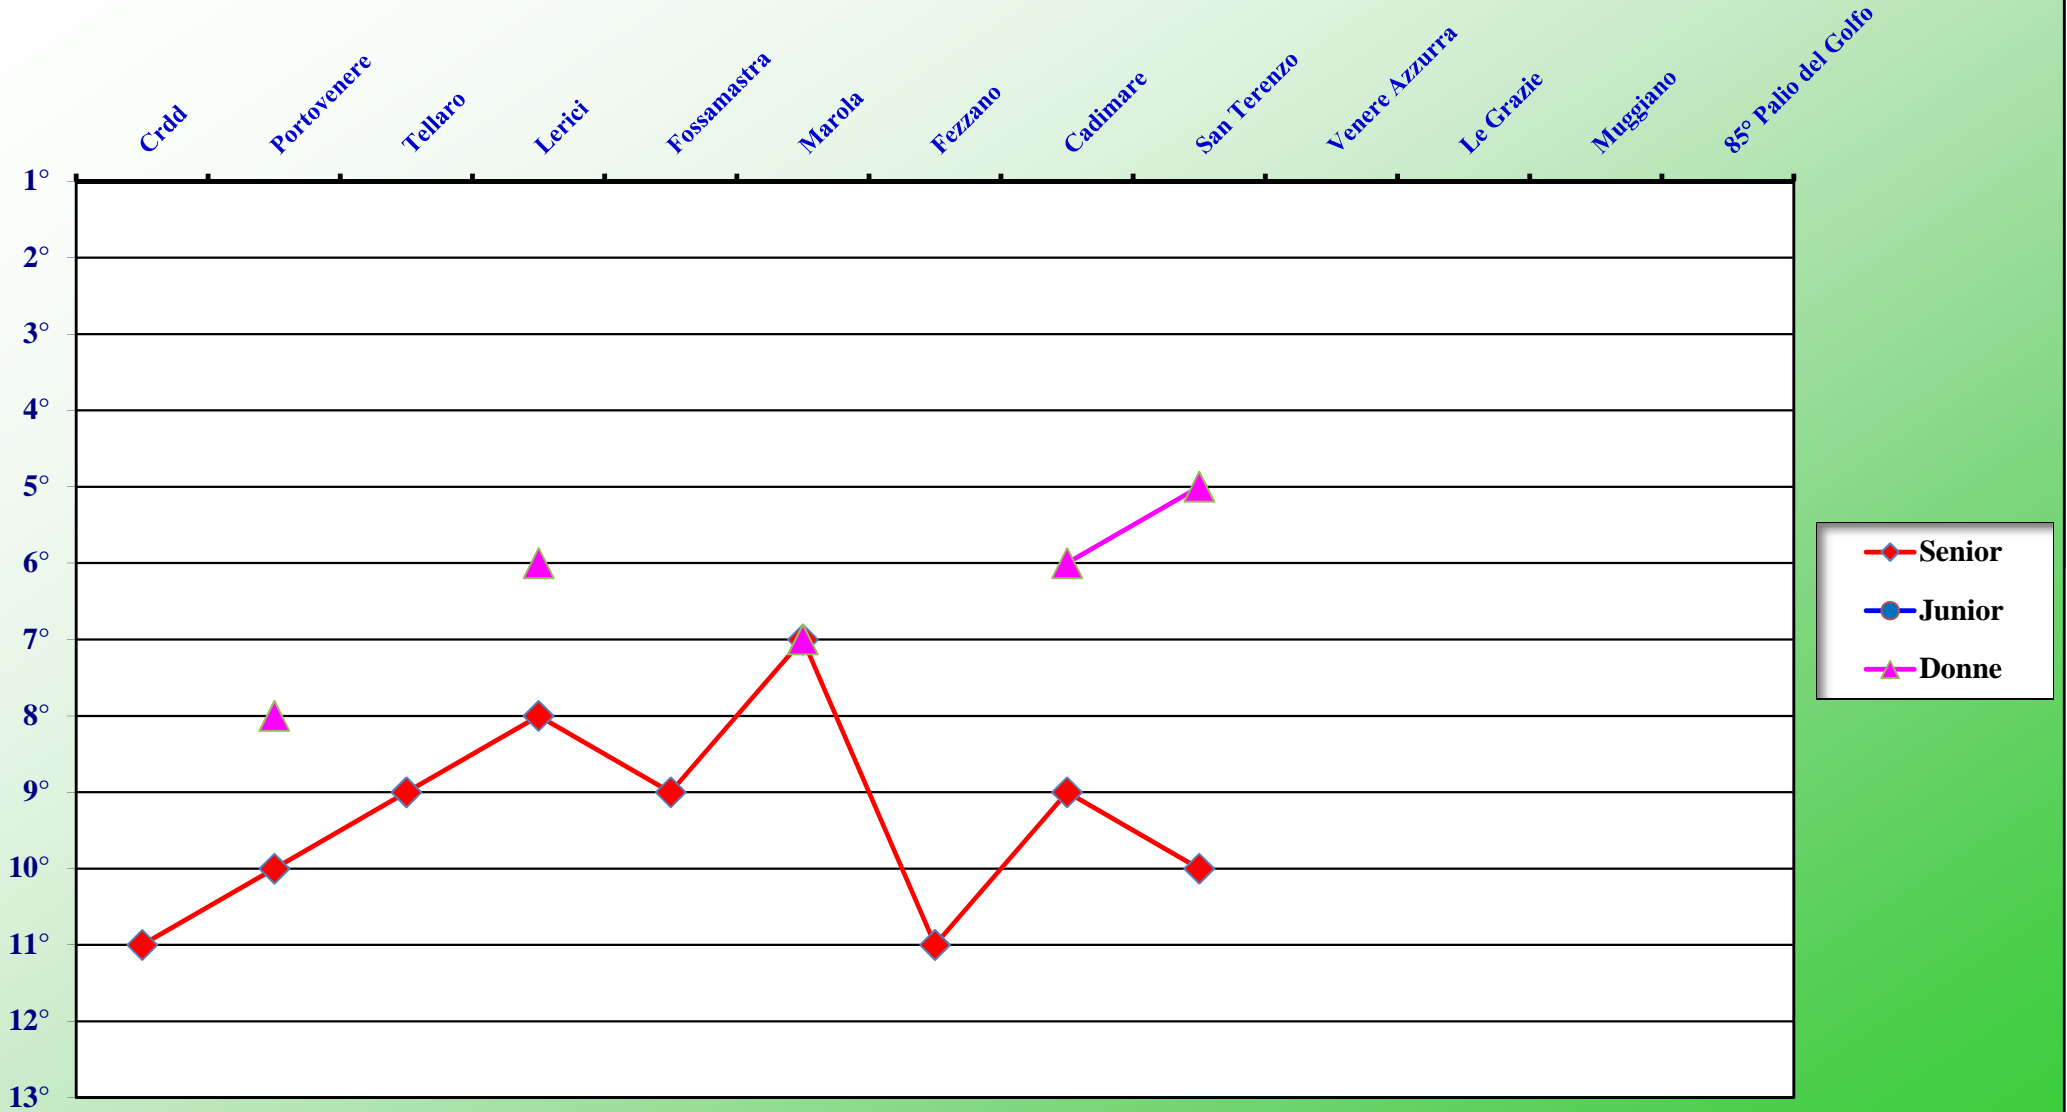

CADIMARE

CANALETTO

C. R. D. D.

FEZZANO

FOSSAMAISTRA

LE GRAZIE

LERICI

MAROLA

MUGGIANO

PORTOVENERE

SANTERENZO

TELLARO

VENERE AZZURRA