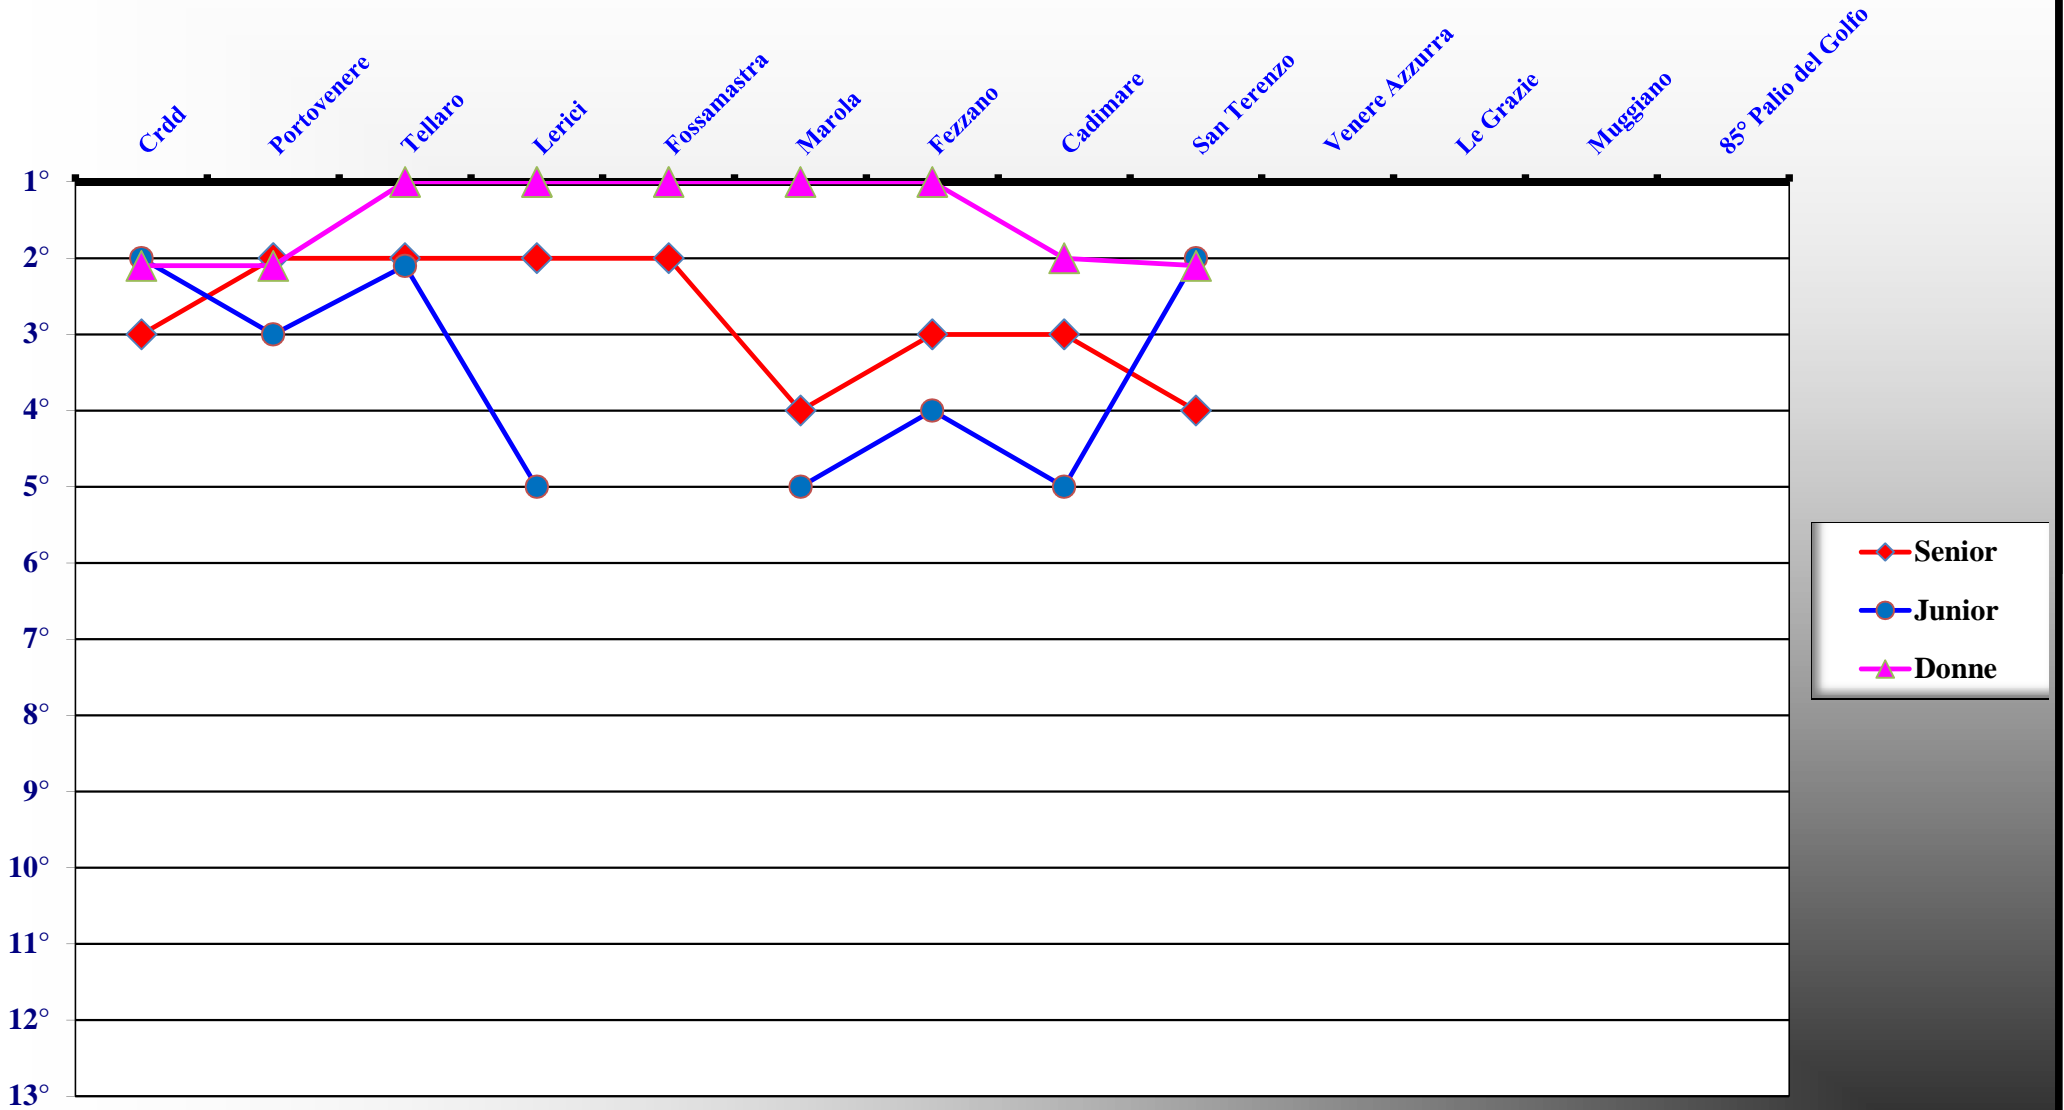

CADIMARE

CANALETTO

C. R. D. D.

FEZZANO

FOSSAMAISTRA

LE GRAZIE

LERICI

MAROLA

MUGGIANO

PORTOVENERE

SANTERENZO

TELLARO

VENERE AZZURRA