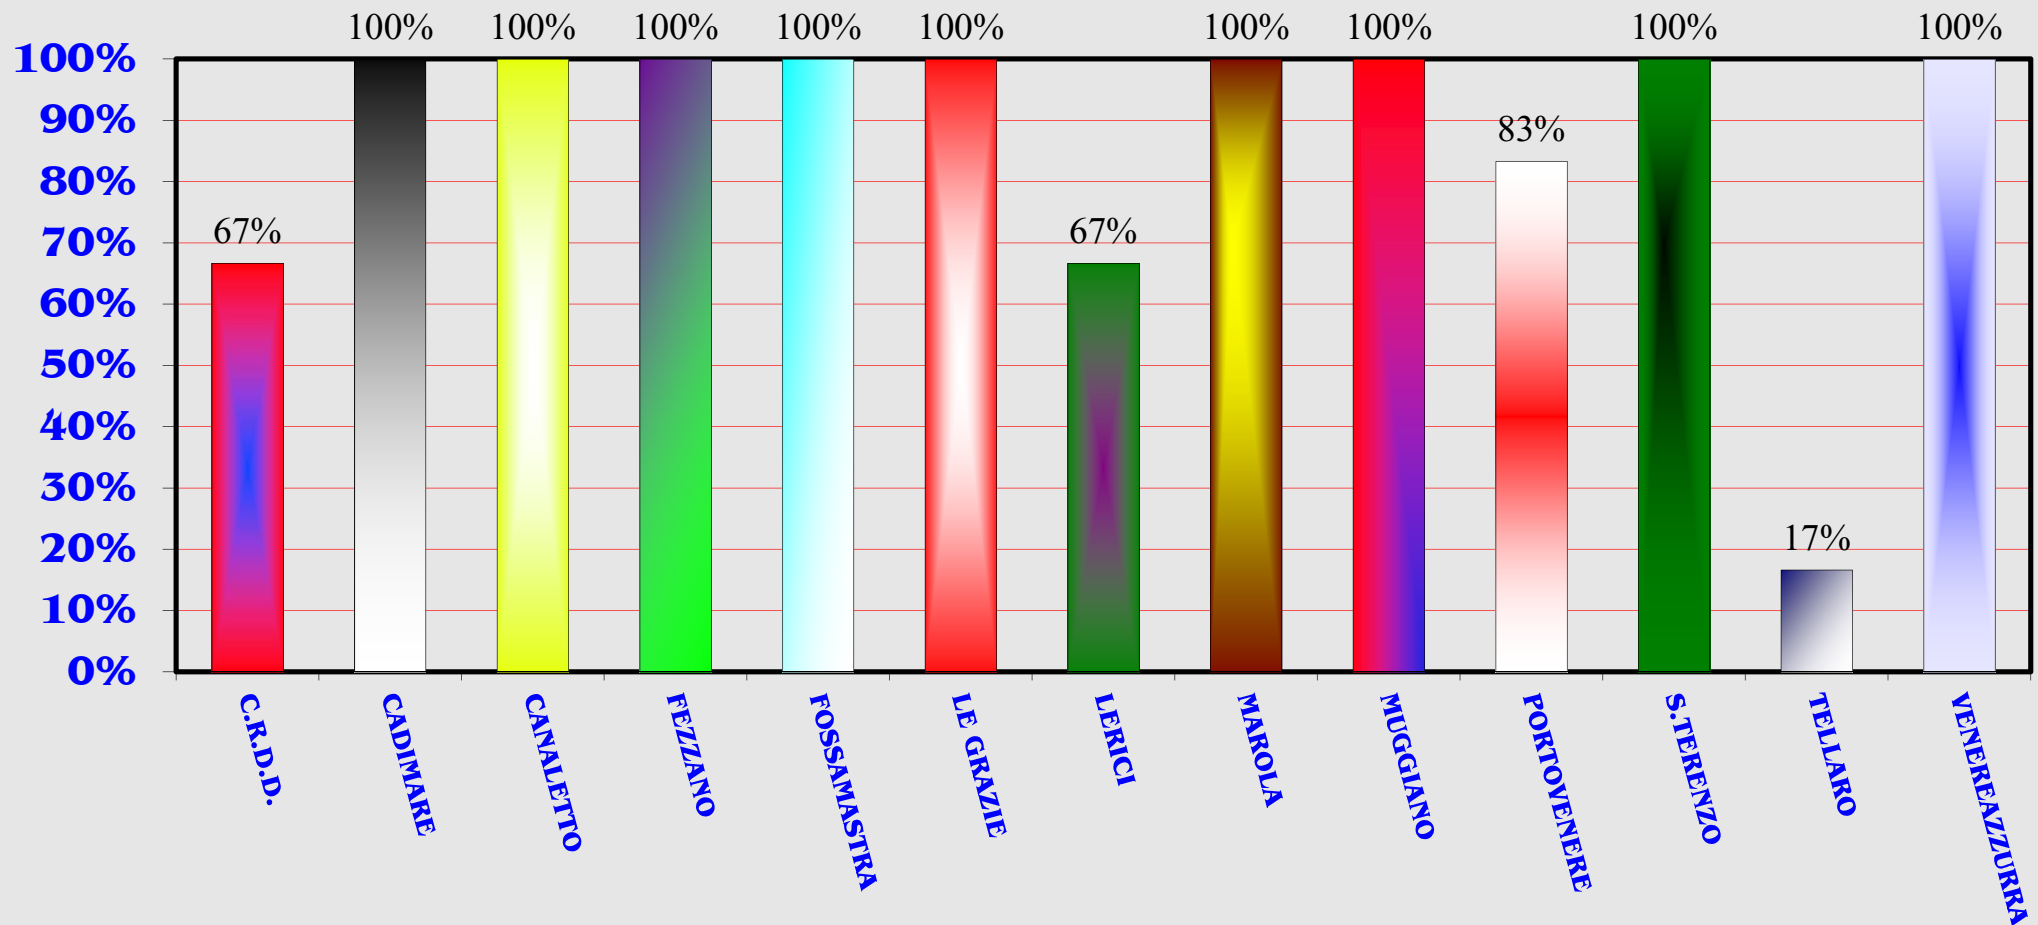

Percentuale di presenza delle Borgate alle riunioni/manifestazioni del Comitato