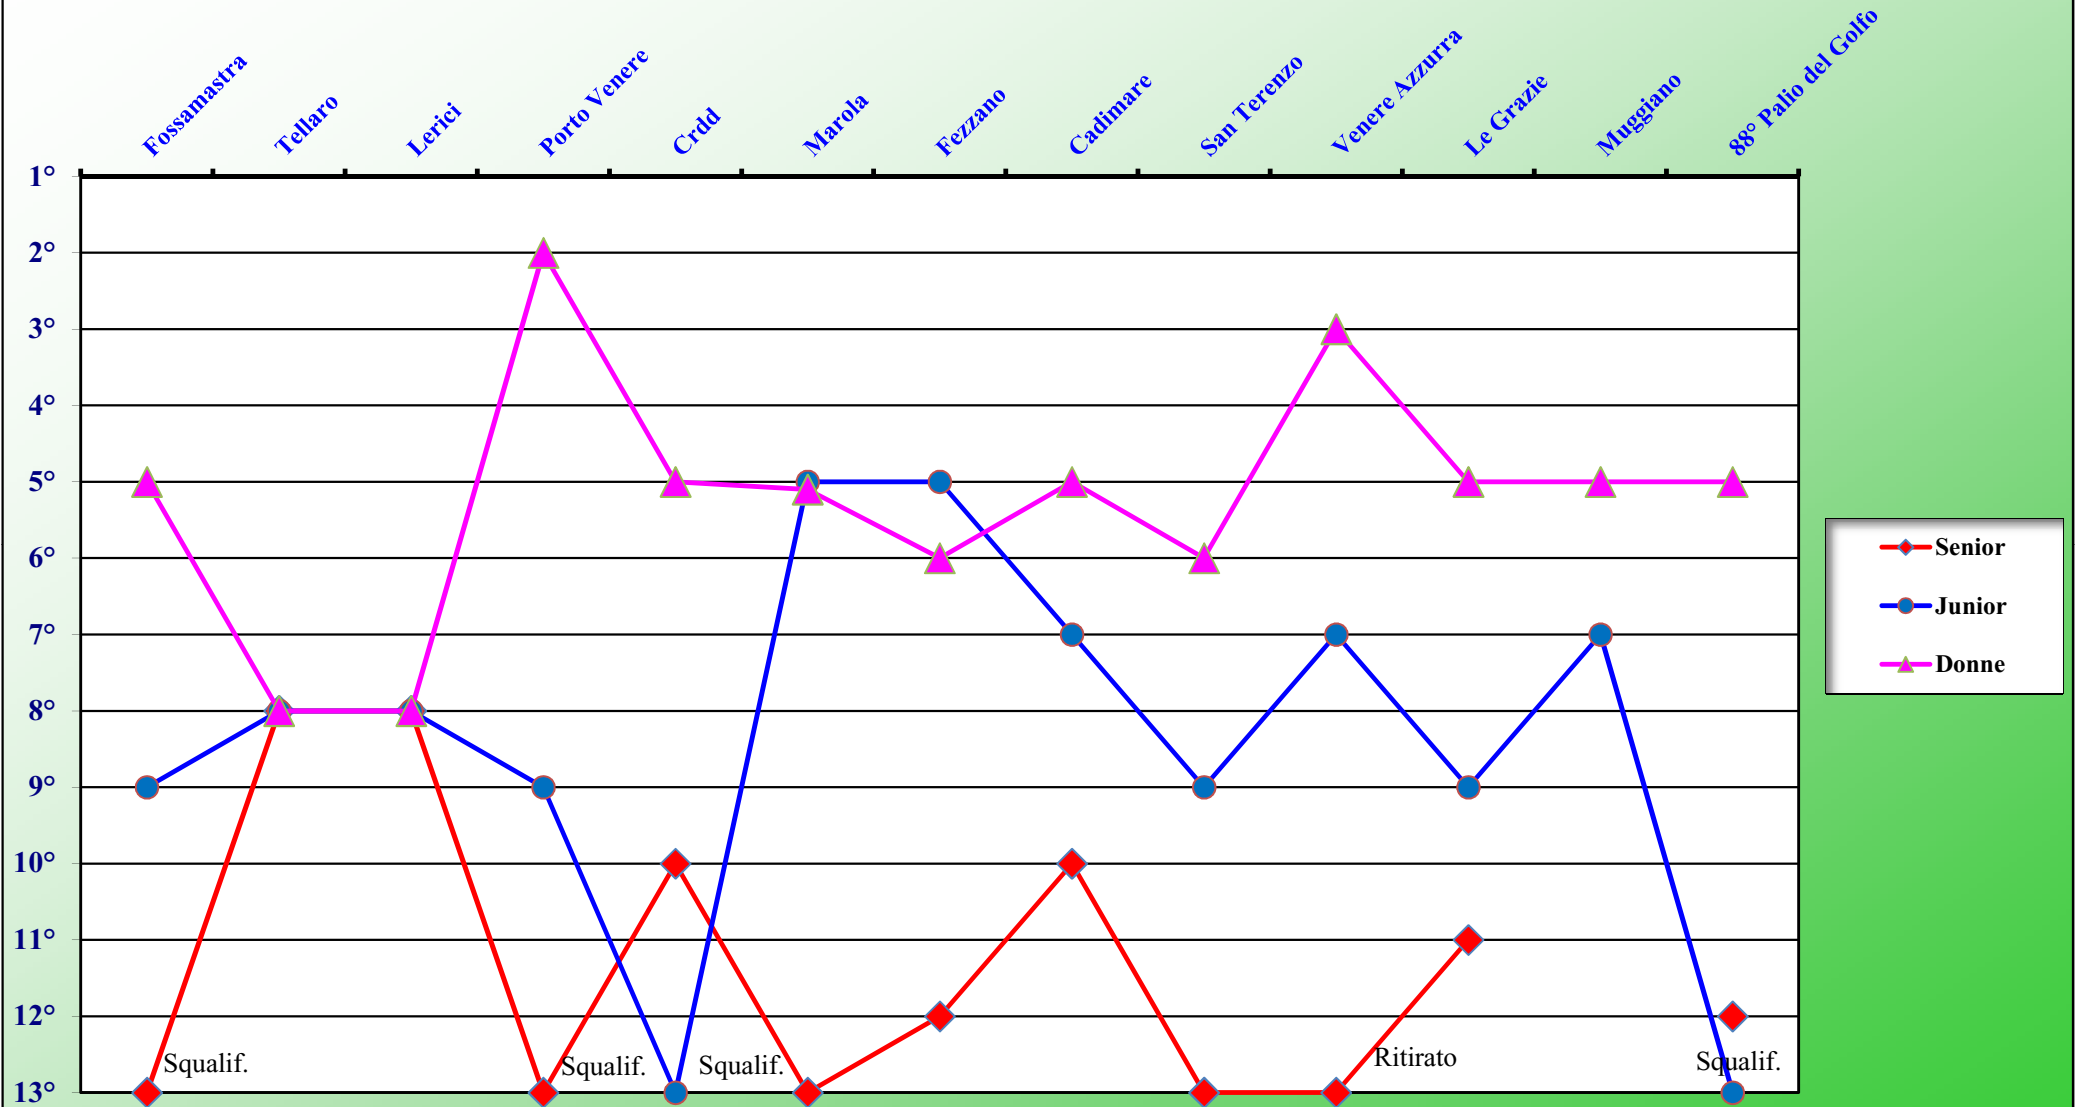

MUGGIANO

PORTOVENERE

SANTERENZO

TELLARO

VENERE AZZURRA

Andamento stagionale - Senior

Andamento stagionale - Juniores

Andamento stagionale - Donne

Percentuali partecipazione alle gare per "tipo equipaggio", con totale, per ogni Borgata

Percentuale di presenza delle Borgate alle riunioni/manifestazioni del Comitato

Percentuali partecipazione Borgate alle gare Stagione 2013 suddiviso per tipo equipaggio