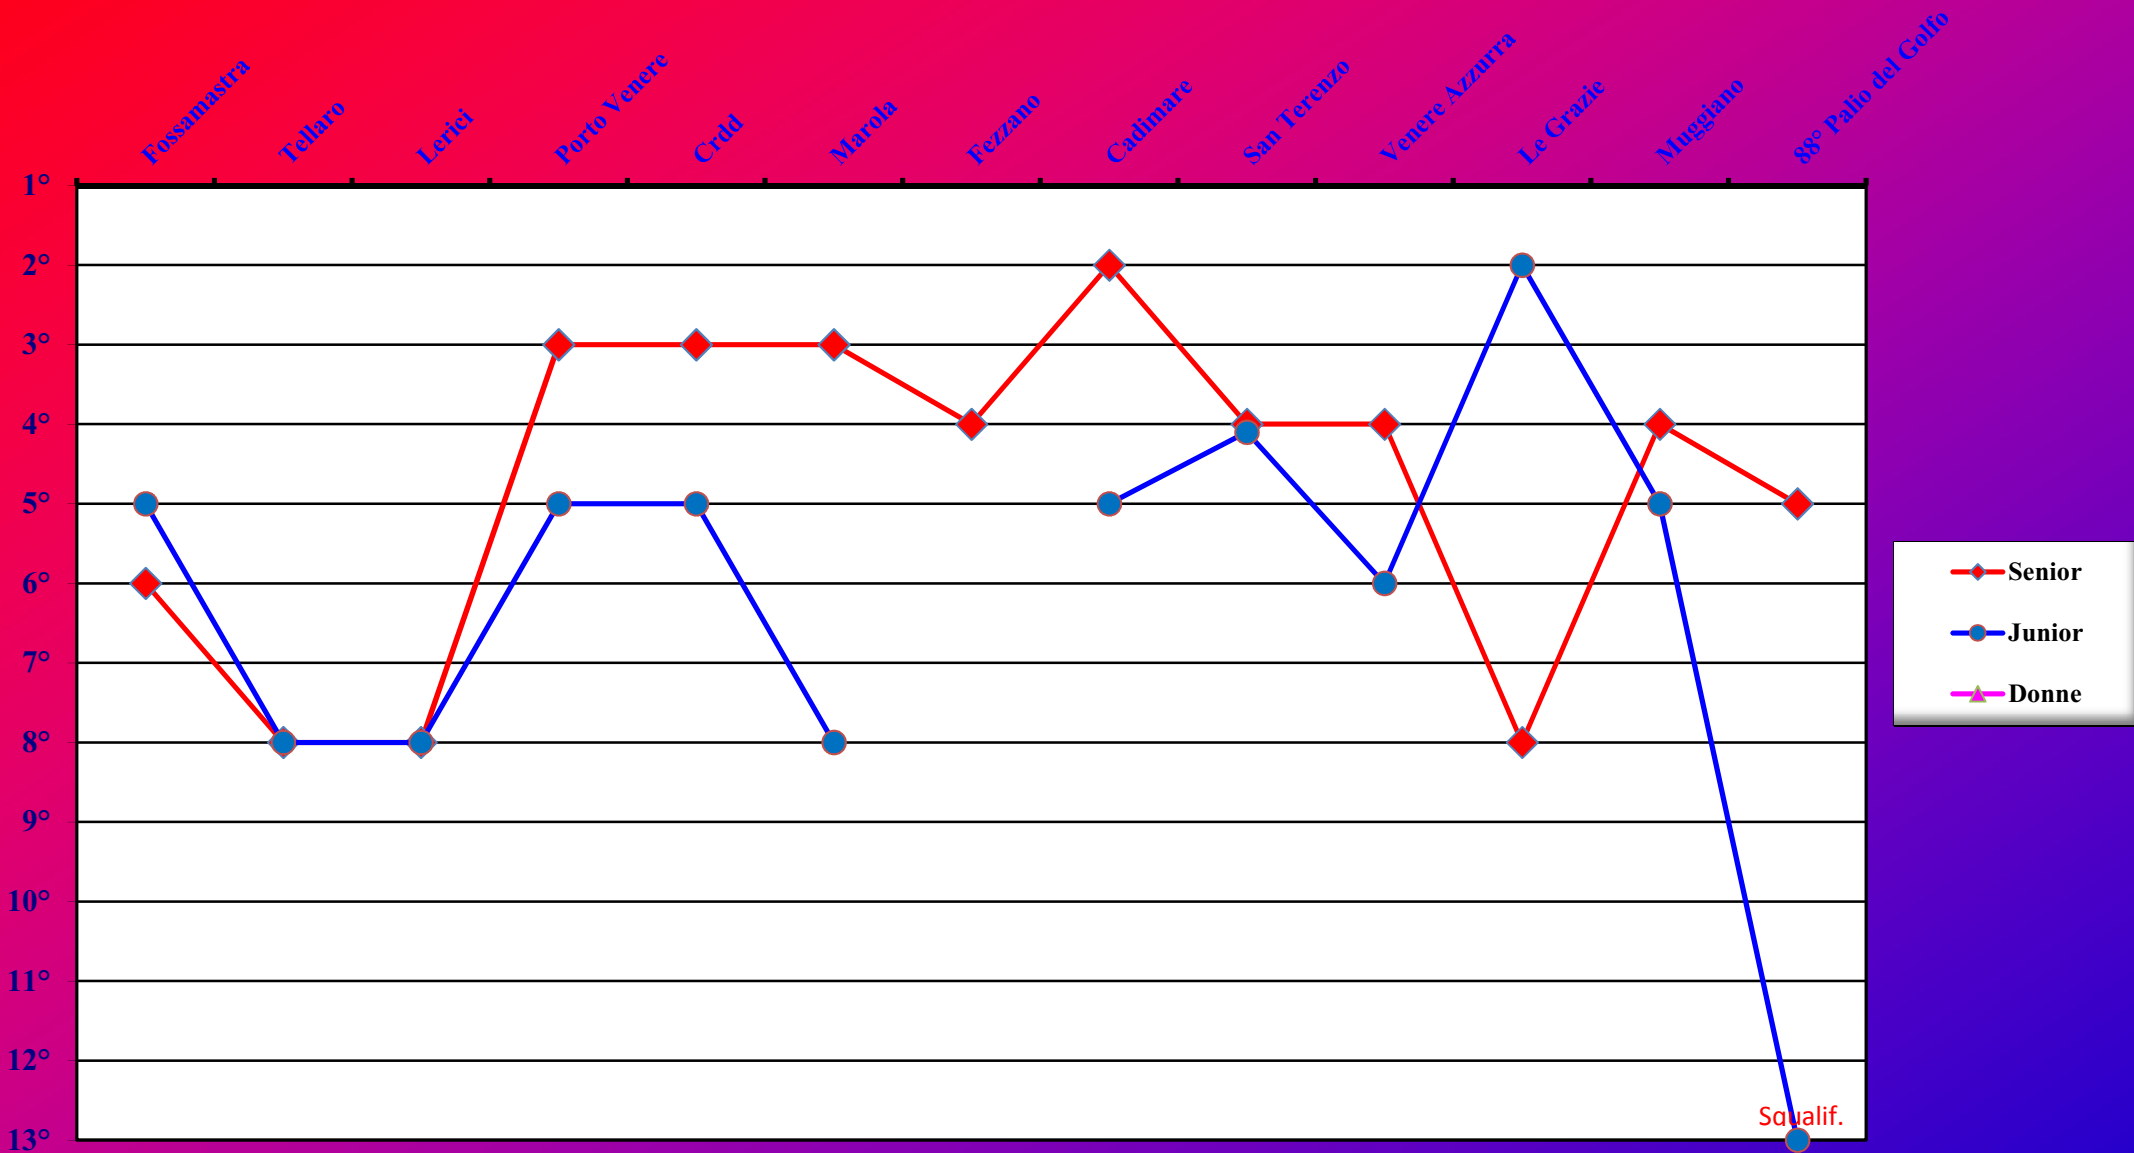

MUGGIANO

PORTOVENERE

SANTERENZO

TELLARO

VENERE AZZURRA

Andamento stagionale - Senior

Andamento stagionale - Juniores

Andamento stagionale - Donne

Percentuali partecipazione alle gare per "tipo equipaggio", con totale, per ogni Borgata

Percentuale di presenza delle Borgate alle riunioni/manifestazioni del Comitato

Percentuali partecipazione Borgate alle gare Stagione 2013 suddiviso per tipo equipaggio