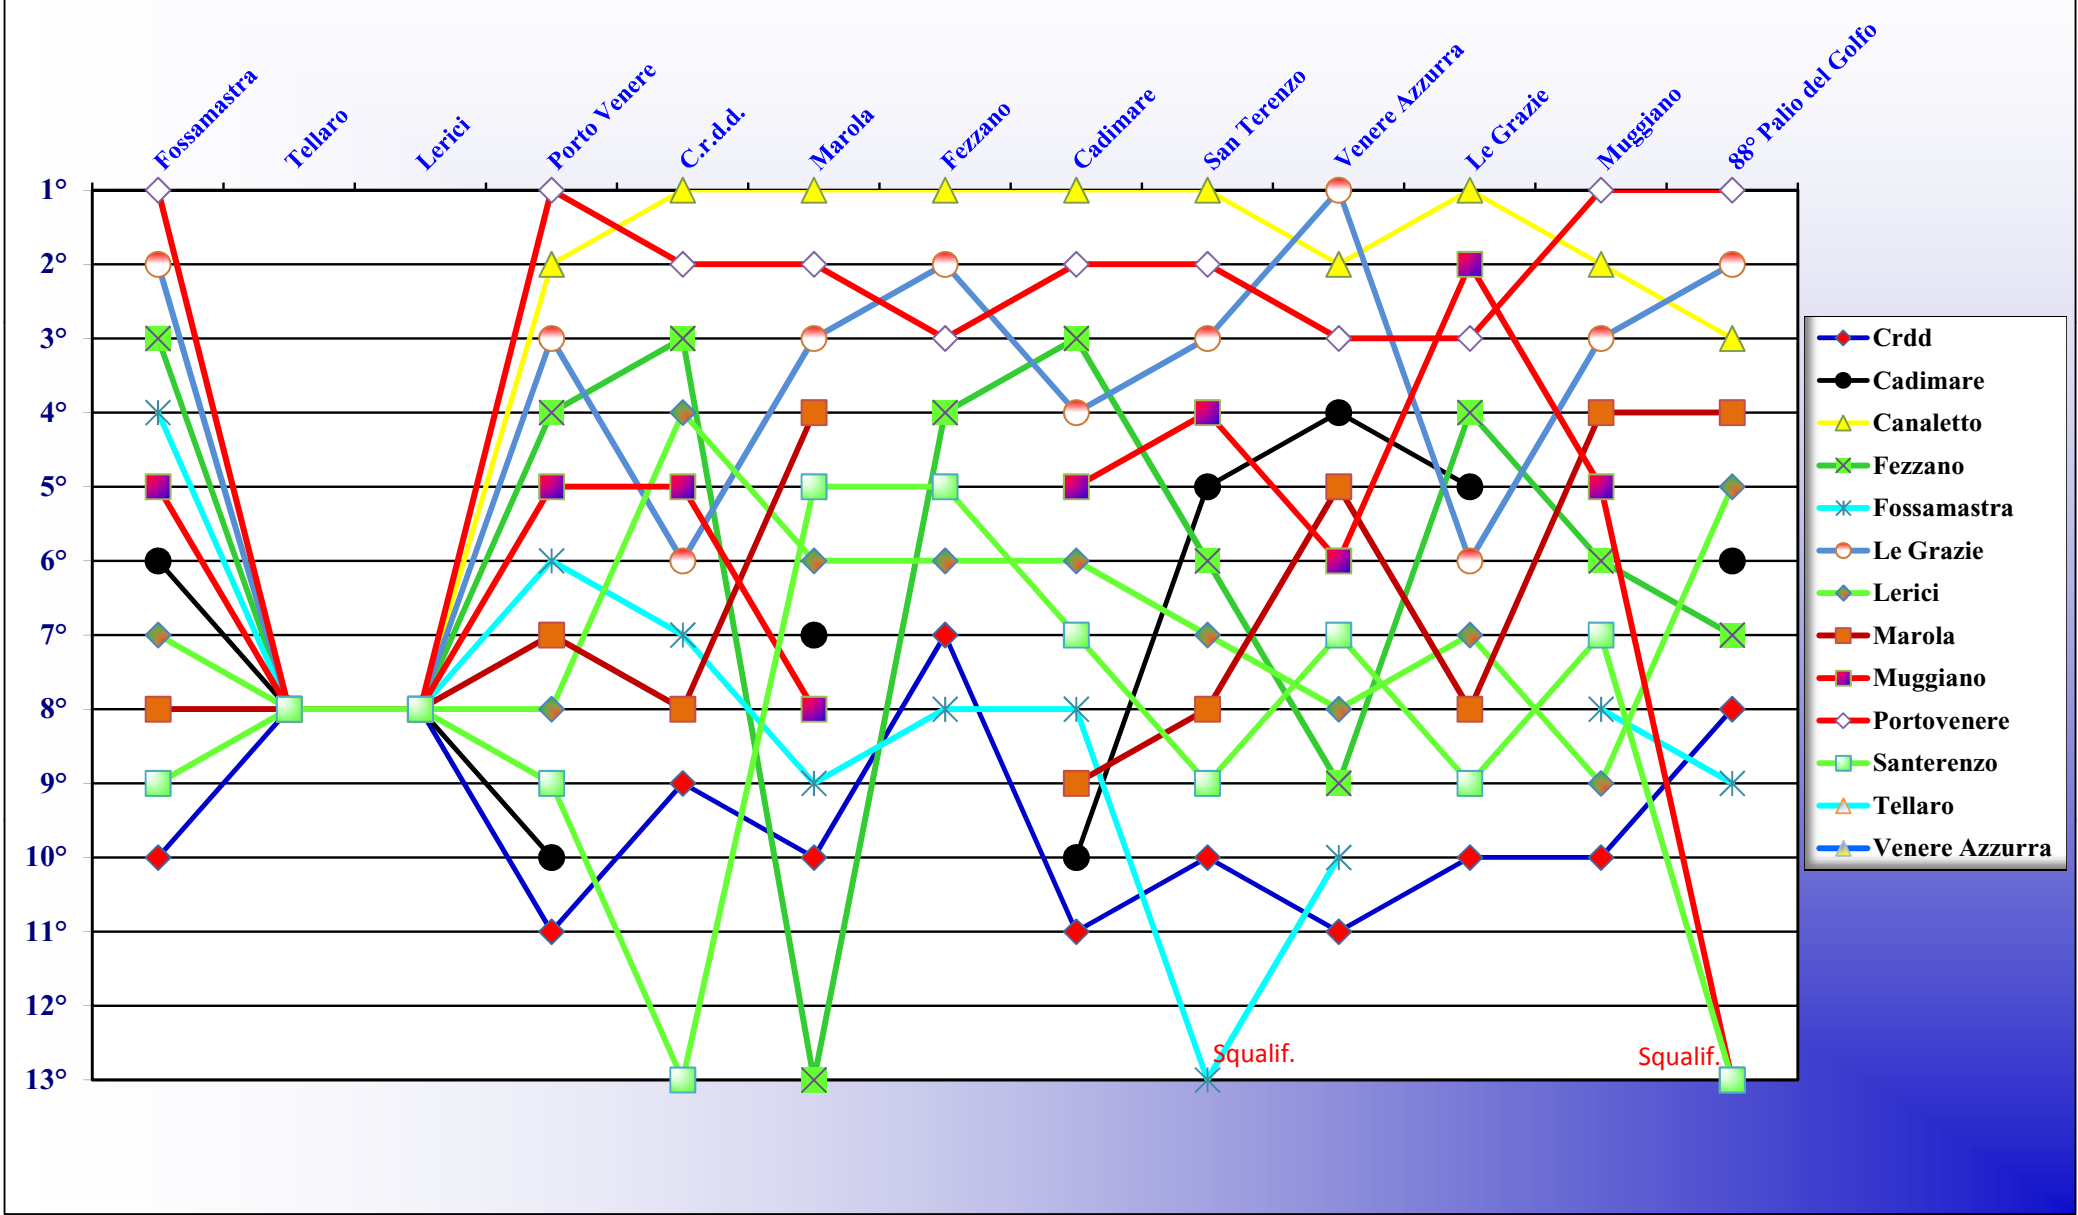

MUGGIANO

PORTOVENERE

SANTERENZO

TELLARO

VENERE AZZURRA

Andamento stagionale - Senior

Andamento stagionale - Juniores

Andamento stagionale - Donne

Percentuali partecipazione alle gare per "tipo equipaggio", con totale, per ogni Borgata

Percentuale di presenza delle Borgate alle riunioni/manifestazioni del Comitato

Percentuali partecipazione Borgate alle gare Stagione 2013 suddiviso per tipo equipaggio