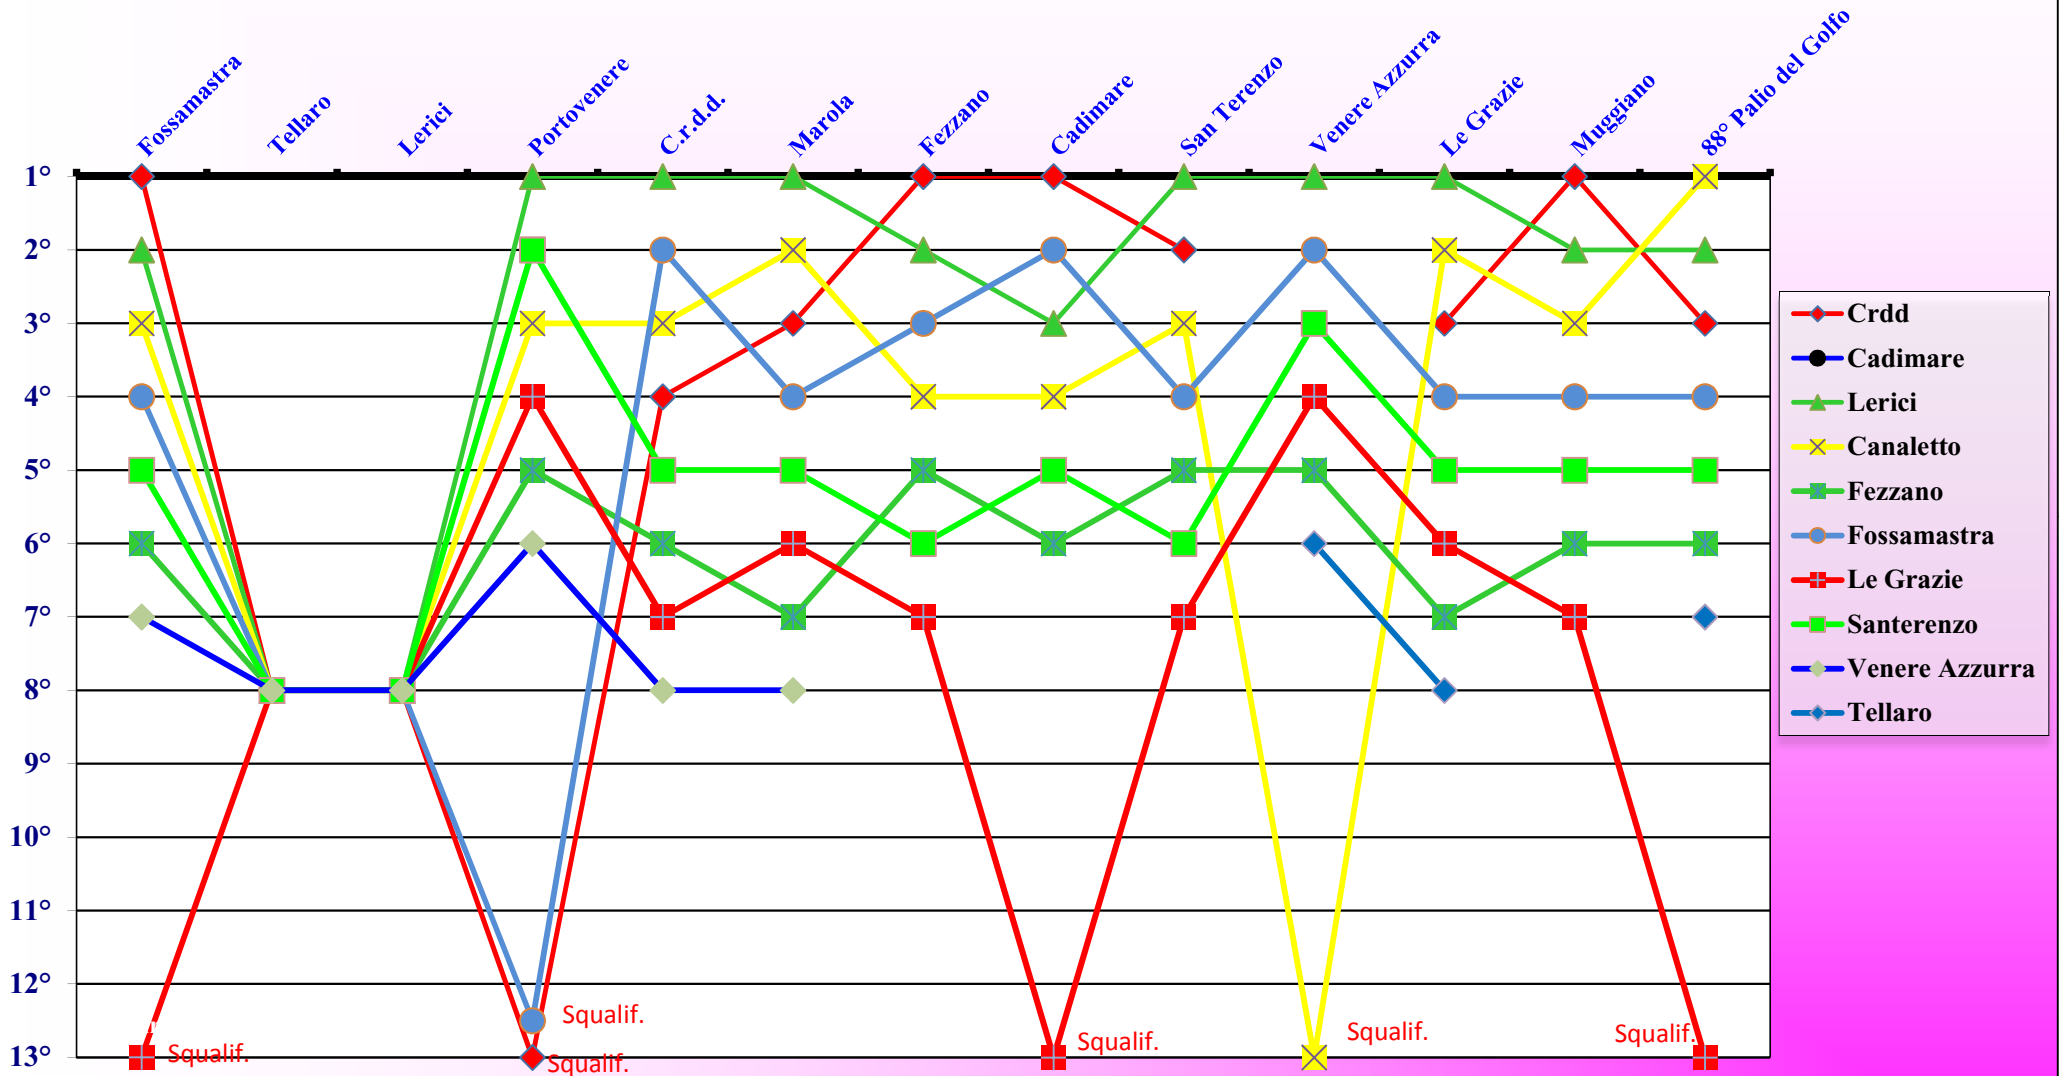

MUGGIANO

PORTOVENERE

SANTERENZO

TELLARO

VENERE AZZURRA

Andamento stagionale - Senior

Andamento stagionale - Juniores

Andamento stagionale - Donne

Percentuali partecipazione alle gare per "tipo equipaggio", con totale, per ogni Borgata

Percentuale di presenza delle Borgate alle riunioni/manifestazioni del Comitato

Percentuali partecipazione Borgate alle gare Stagione 2013 suddiviso per tipo equipaggio