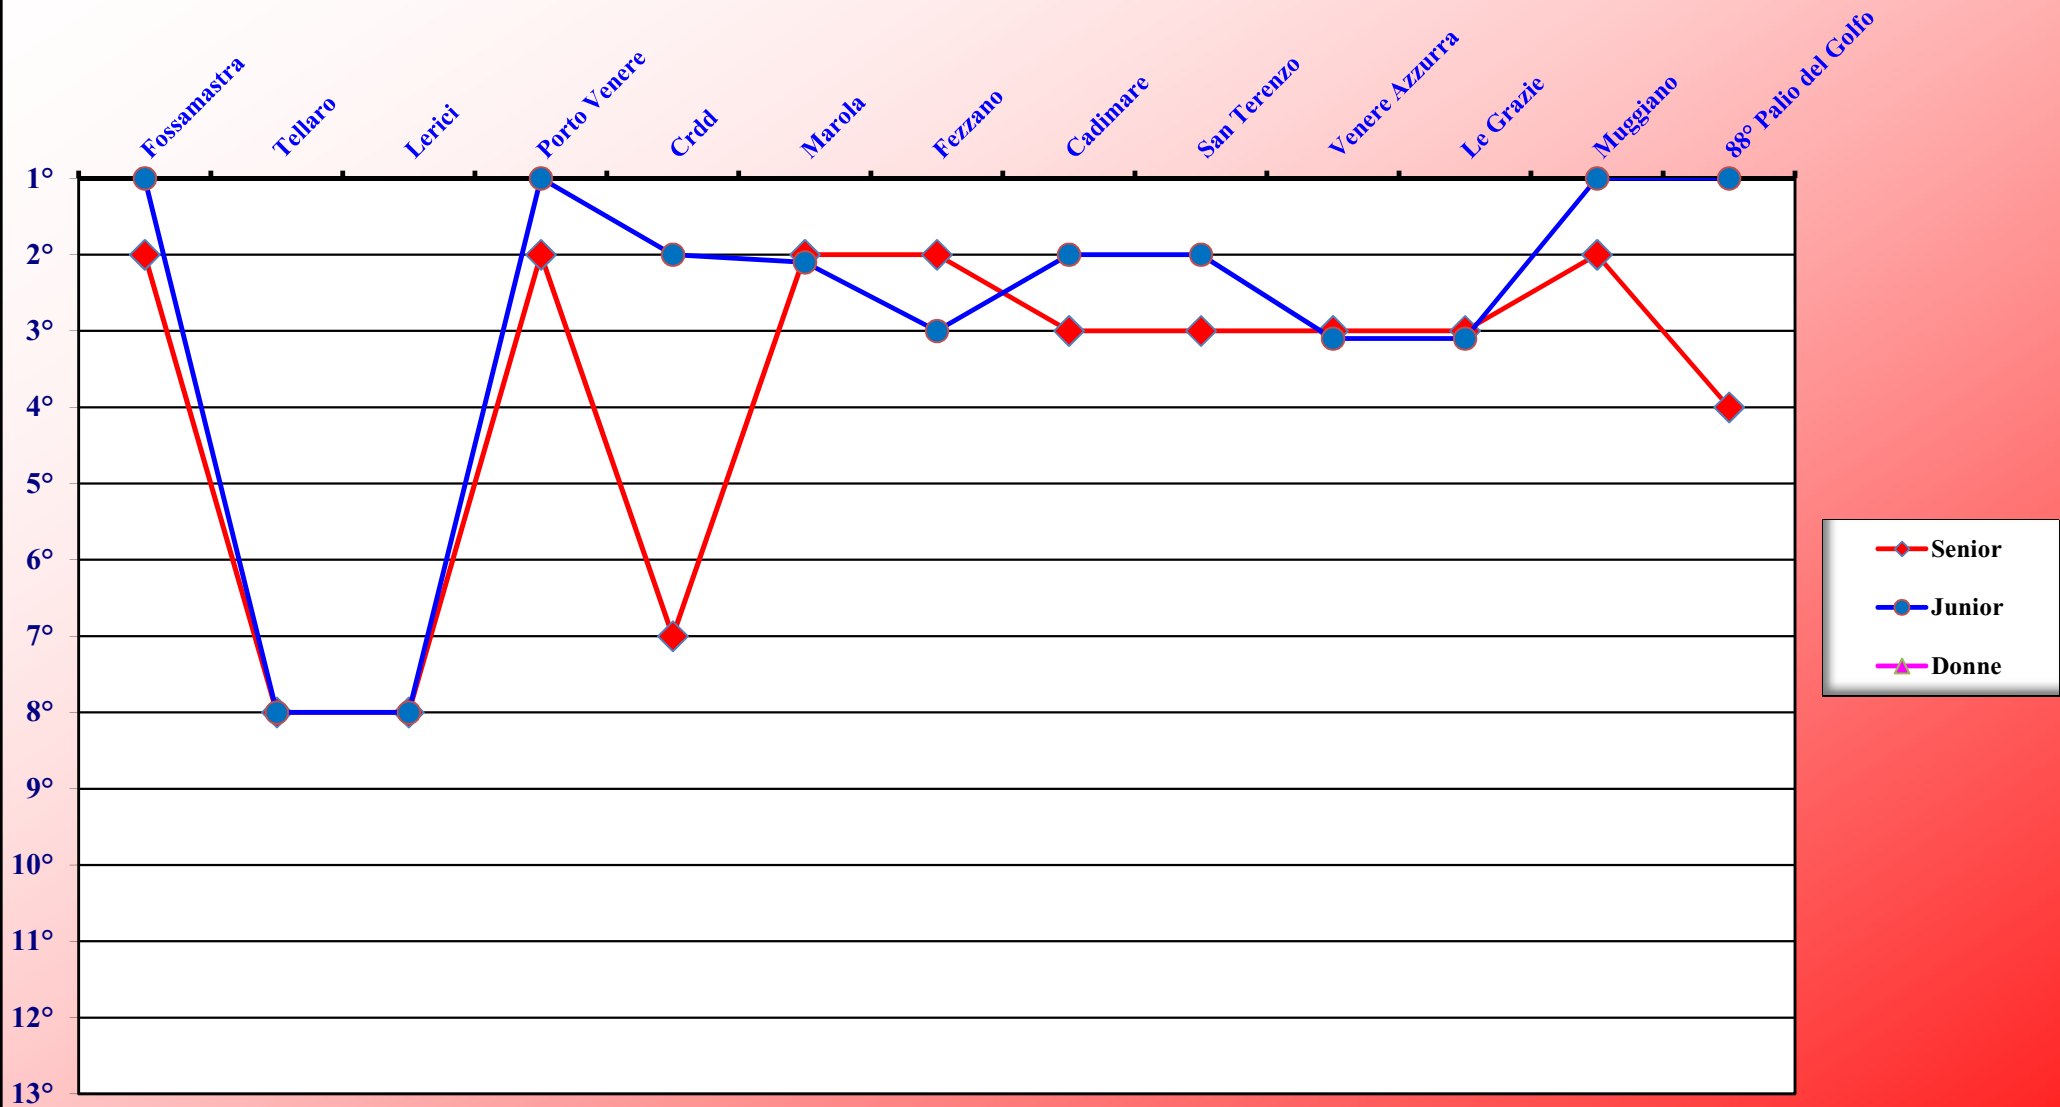

MUGGIANO

PORTOVENERE

SANTERENZO

TELLARO

VENERE AZZURRA

Andamento stagionale - Senior

Andamento stagionale - Juniores

Andamento stagionale - Donne

Percentuali partecipazione alle gare per "tipo equipaggio", con totale, per ogni Borgata

Percentuale di presenza delle Borgate alle riunioni/manifestazioni del Comitato

Percentuali partecipazione Borgate alle gare Stagione 2013 suddiviso per tipo equipaggio