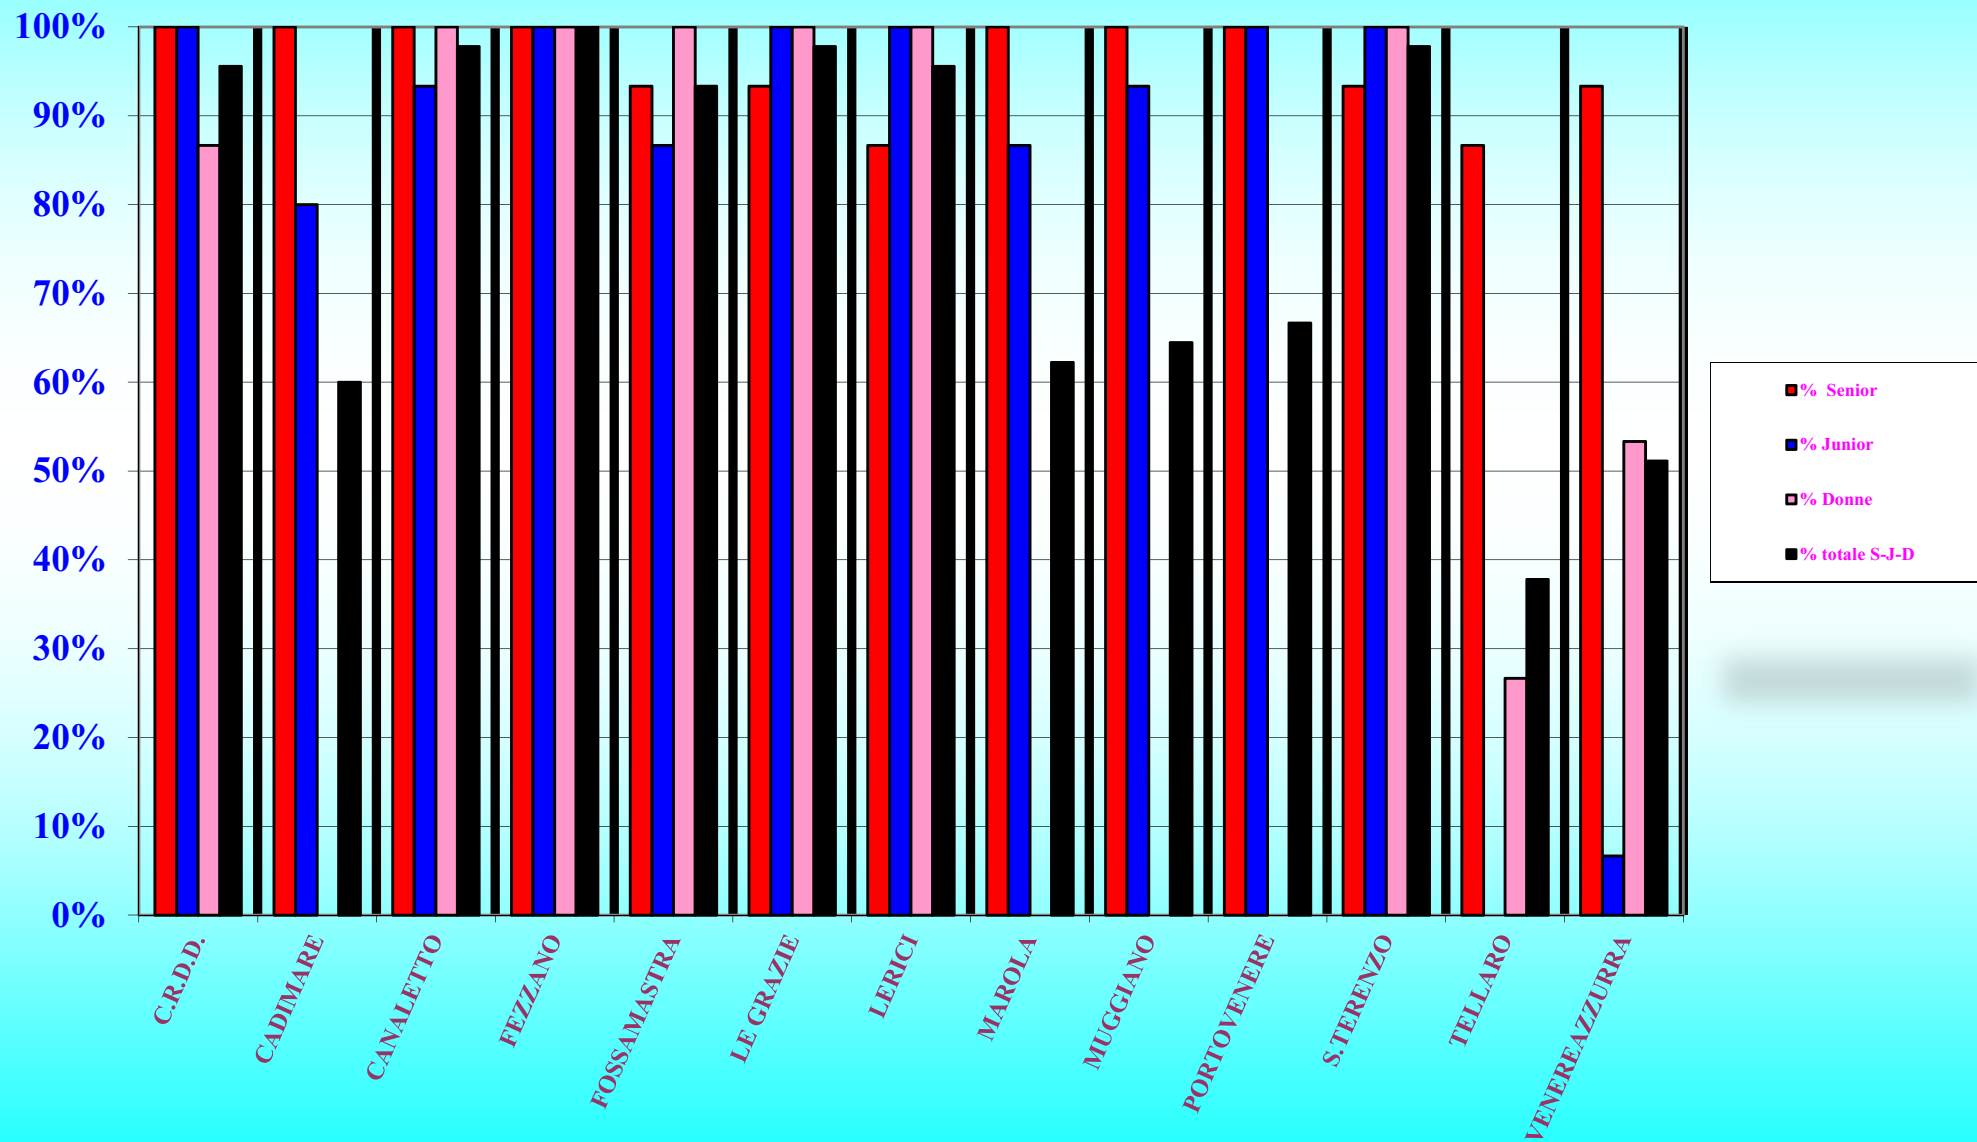

MUGGIANO

PORTOVENERE

SANTERENZO

TELLARO

VENERE AZZURRA

Andamento stagionale - Senior

Andamento stagionale - Juniores

Andamento stagionale - Donne

Percentuali partecipazione alle gare per "tipo equipaggio", con totale, per ogni Borgata

Percentuale di presenza delle Borgate alle riunioni/manifestazioni del Comitato

Percentuali partecipazione Borgate alle gare Stagione 2013 suddiviso per tipo equipaggio