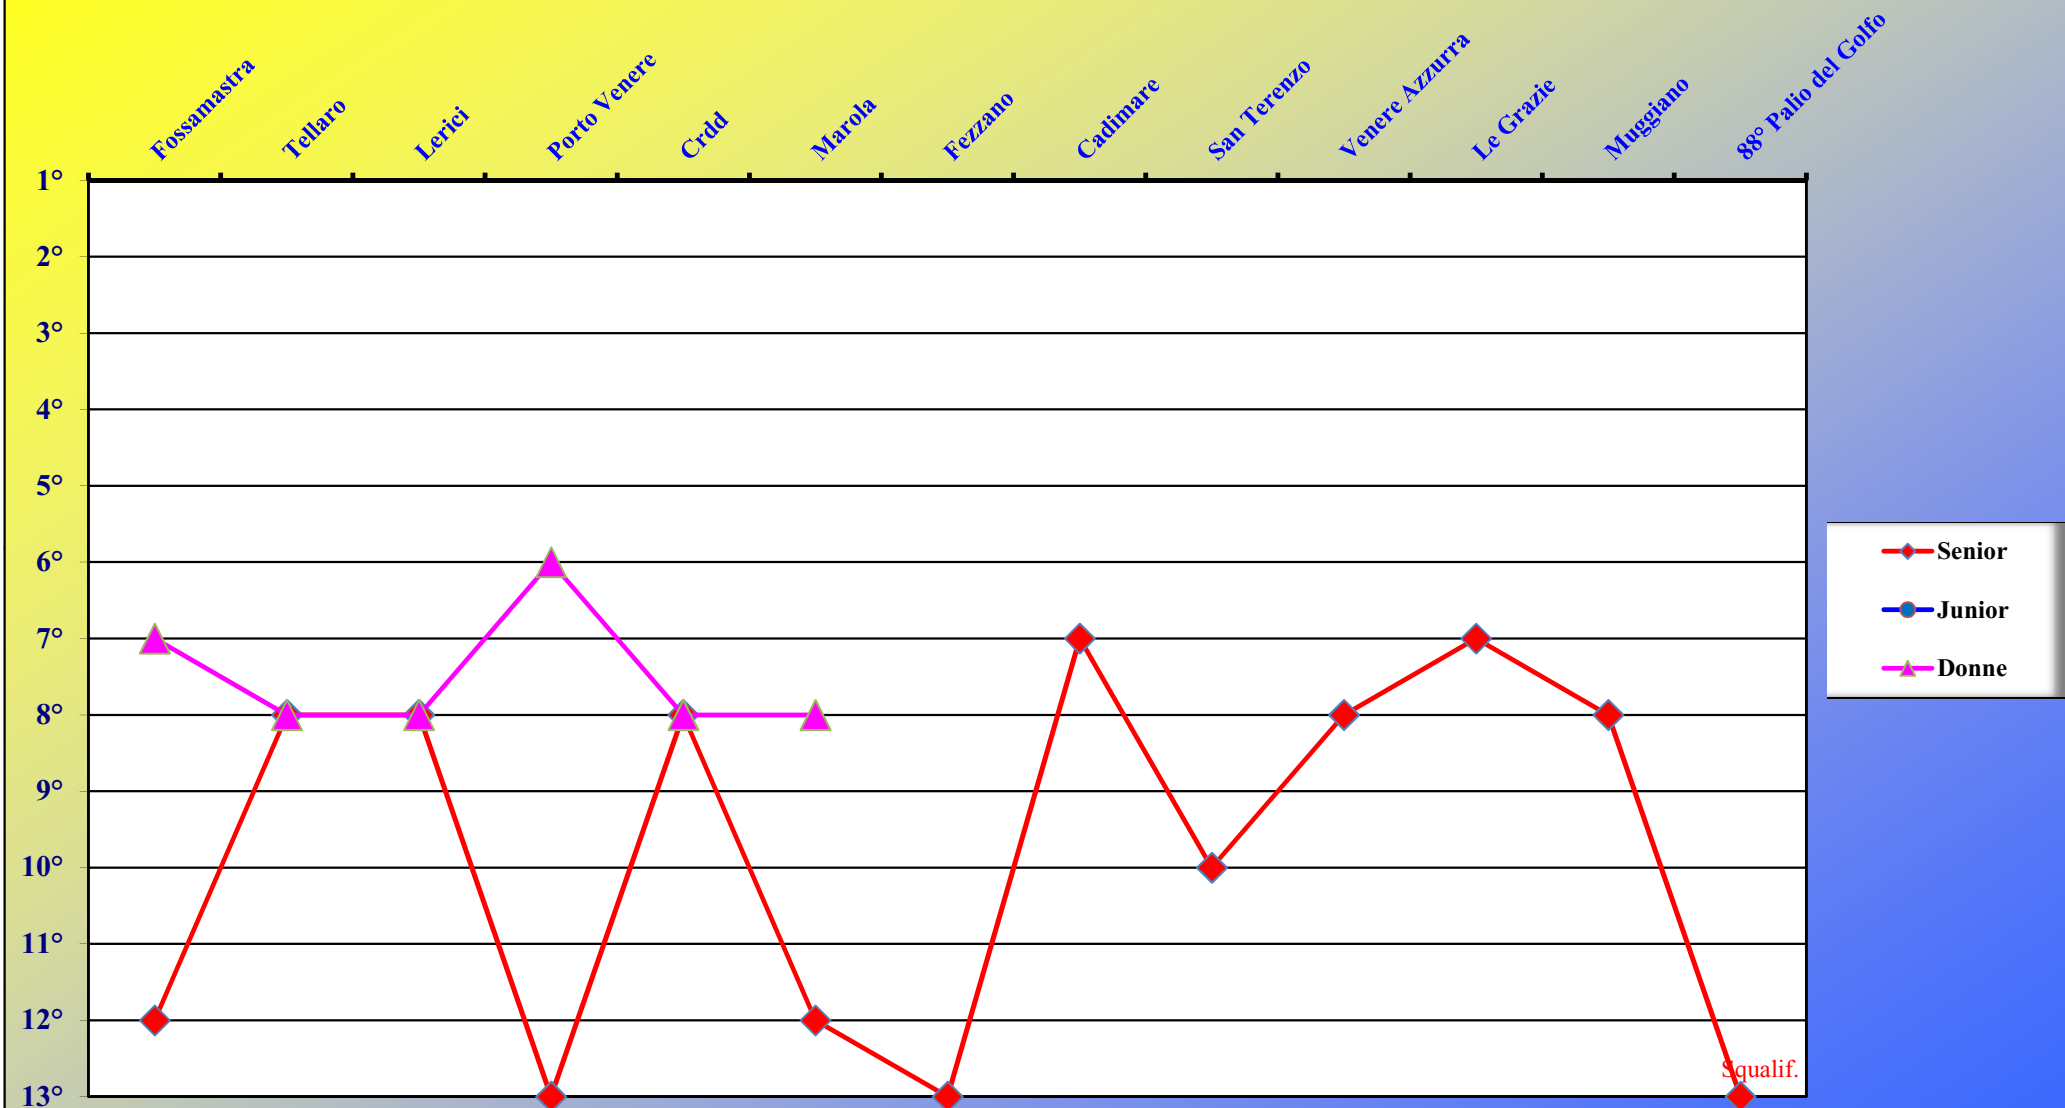

MUGGIANO

PORTOVENERE

SANTERENZO

TELLARO

VENERE AZZURRA

Andamento stagionale - Senior

Andamento stagionale - Juniores

Andamento stagionale - Donne

Percentuali partecipazione alle gare per "tipo equipaggio", con totale, per ogni Borgata

Percentuale di presenza delle Borgate alle riunioni/manifestazioni del Comitato

Percentuali partecipazione Borgate alle gare Stagione 2013 suddiviso per tipo equipaggio