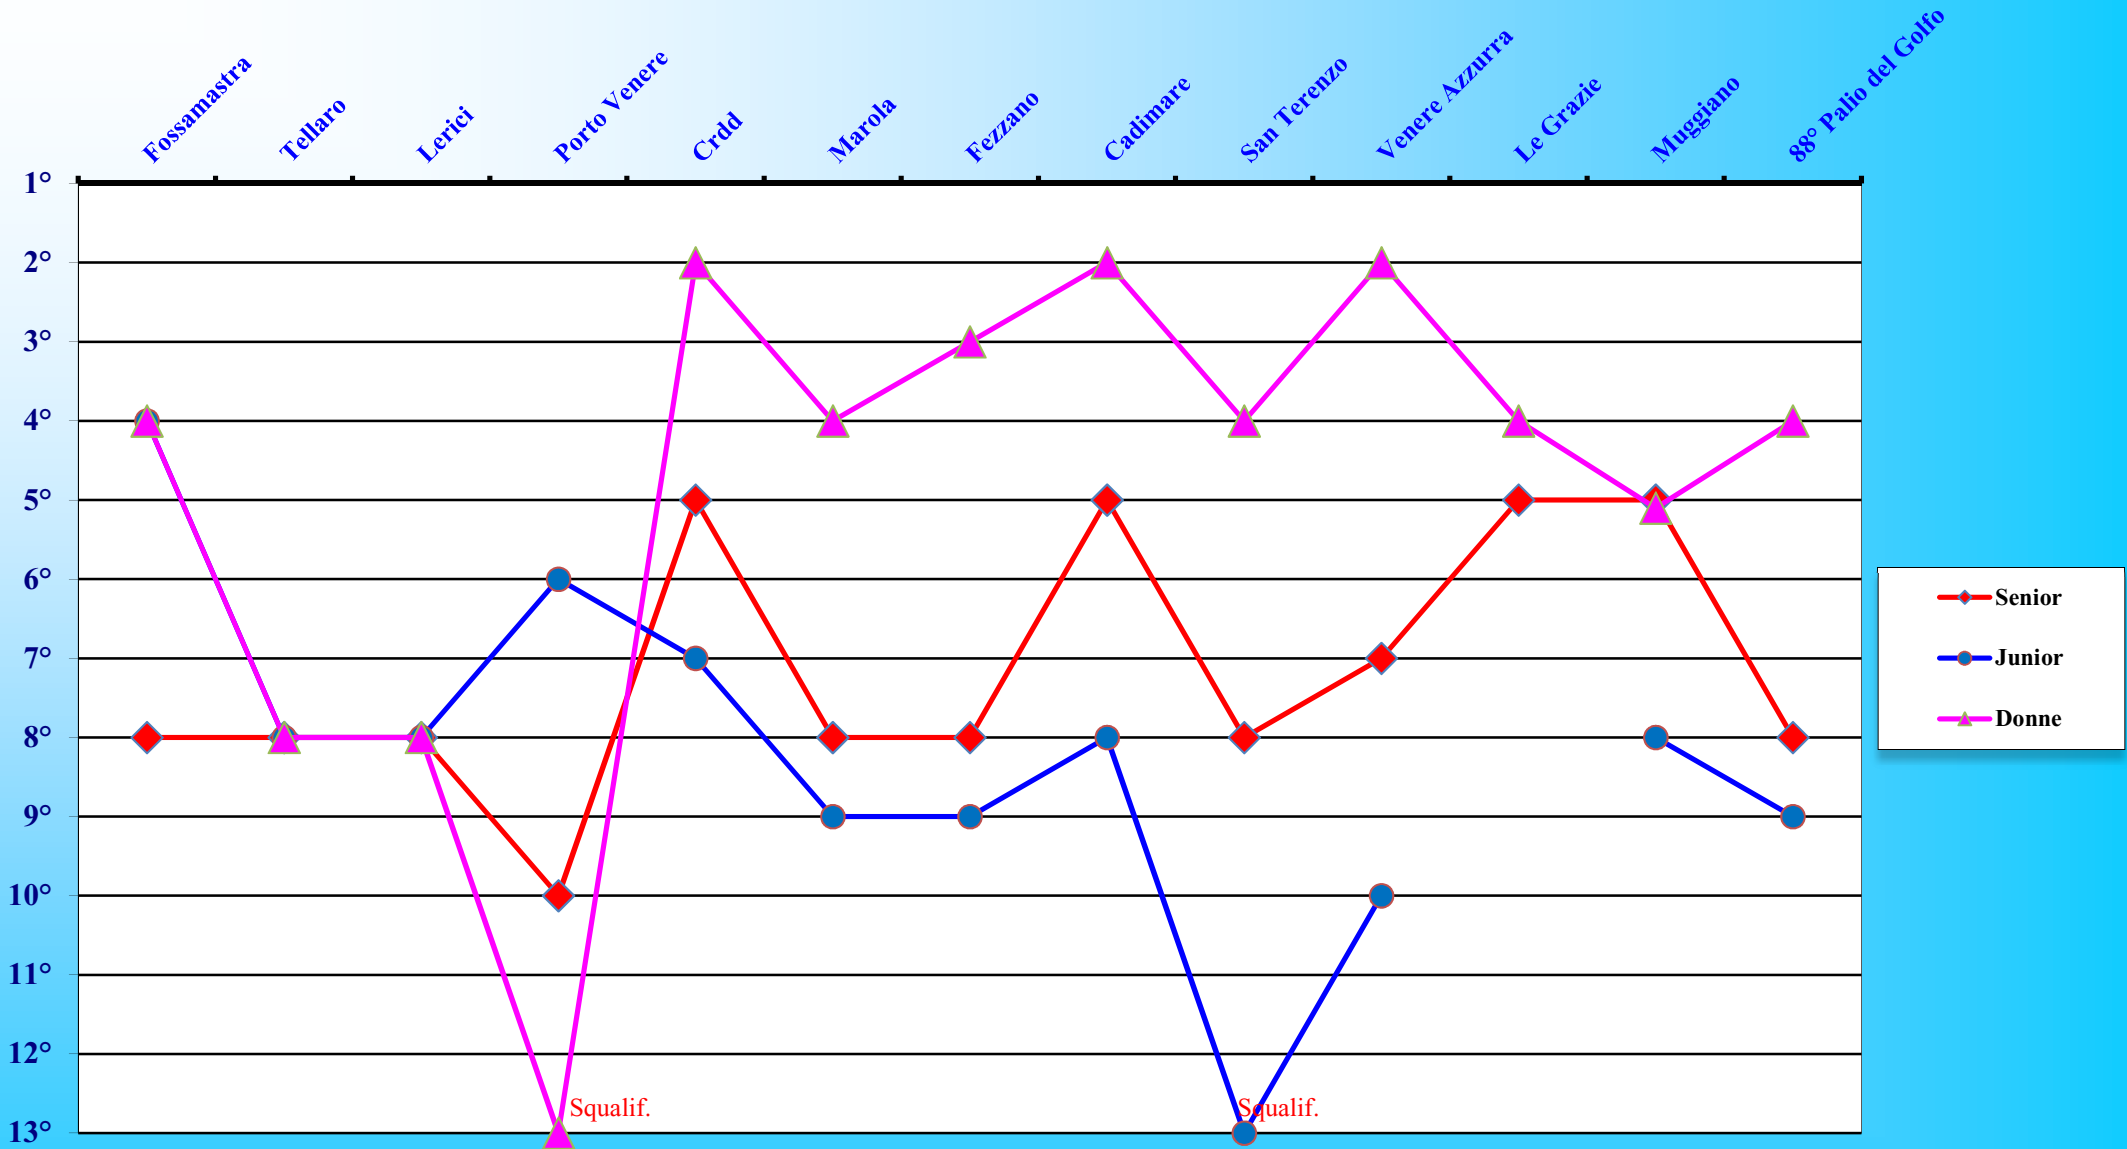

FOSSAMAISTRA