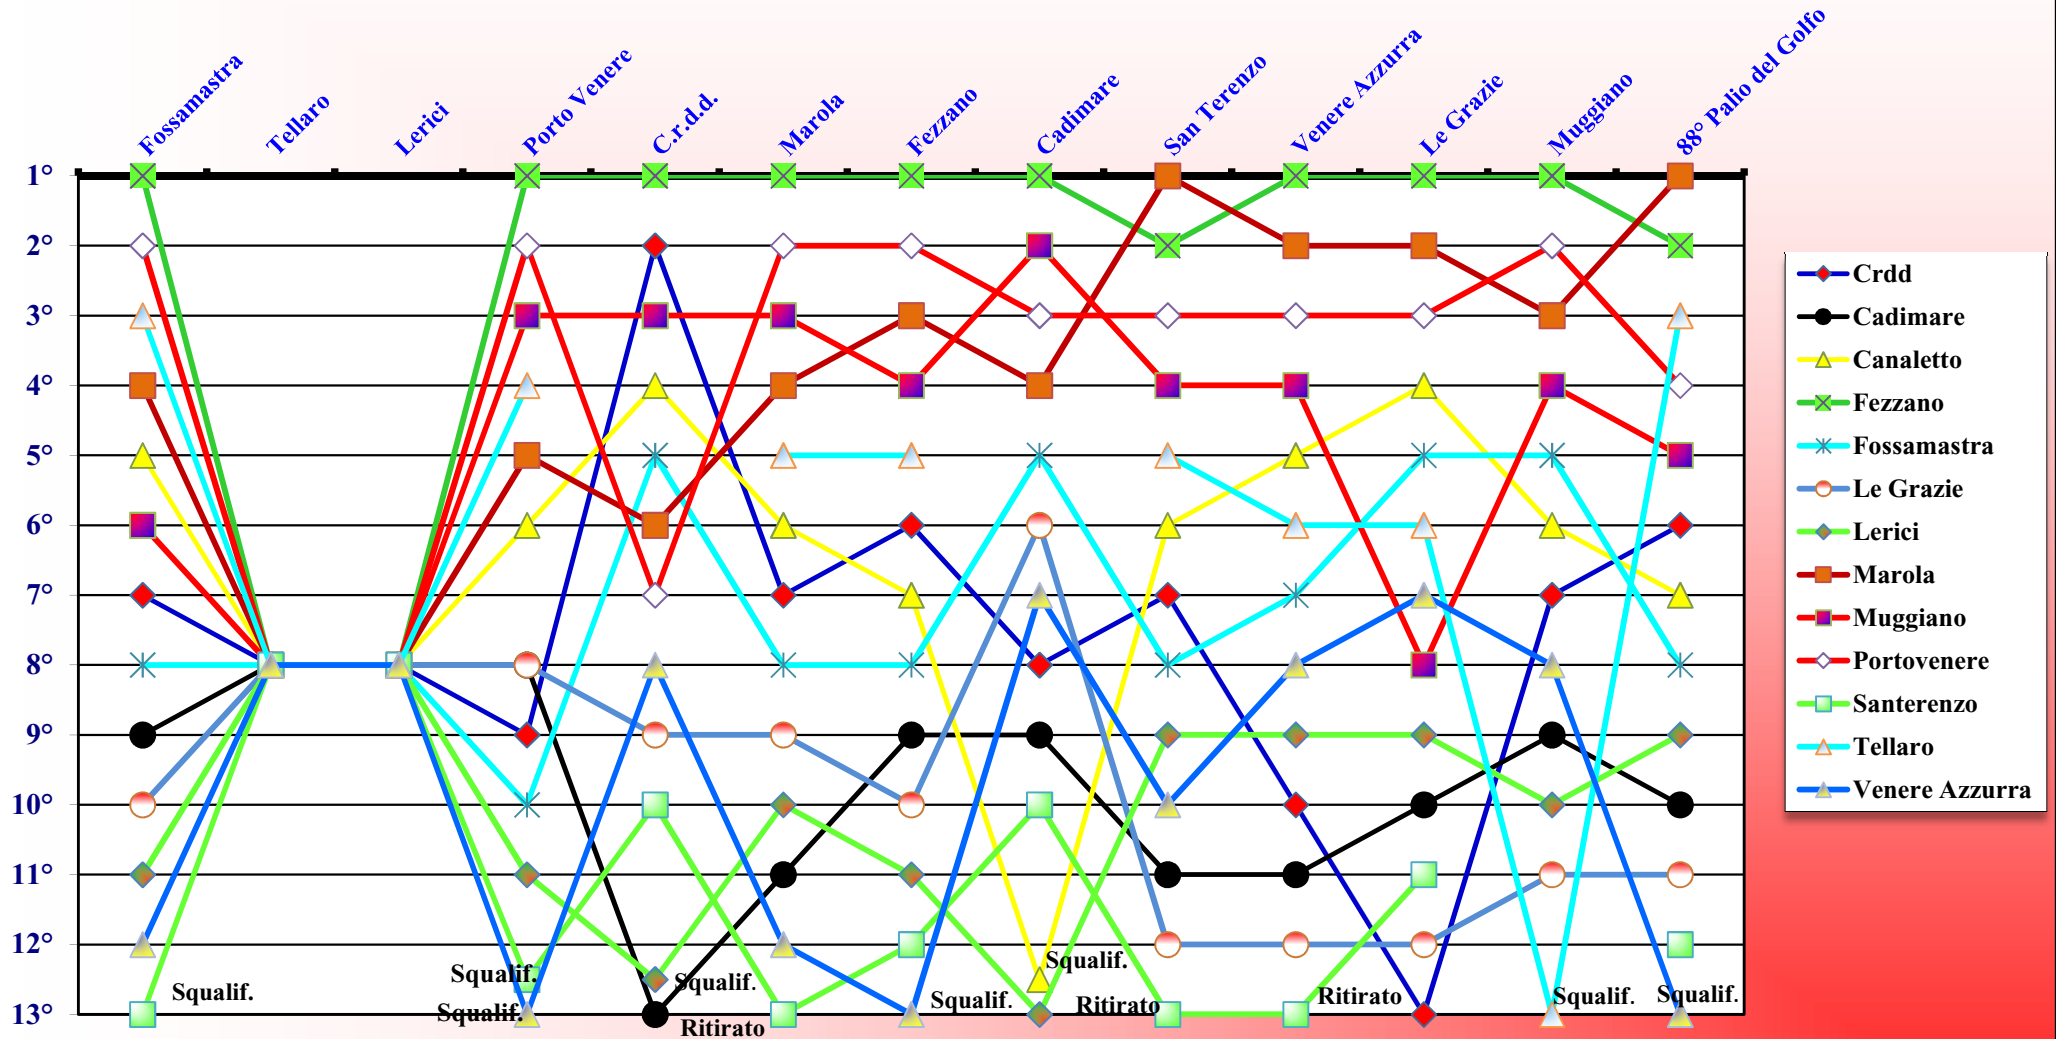

MUGGIANO

PORTOVENERE

SANTERENZO

TELLARO

VENERE AZZURRA

Andamento stagionale - Senior

Andamento stagionale - Juniores

Andamento stagionale - Donne

Percentuali partecipazione alle gare per "tipo equipaggio", con totale, per ogni Borgata

Percentuale di presenza delle Borgate alle riunioni/manifestazioni del Comitato

Percentuali partecipazione Borgate alle gare Stagione 2013 suddiviso per tipo equipaggio