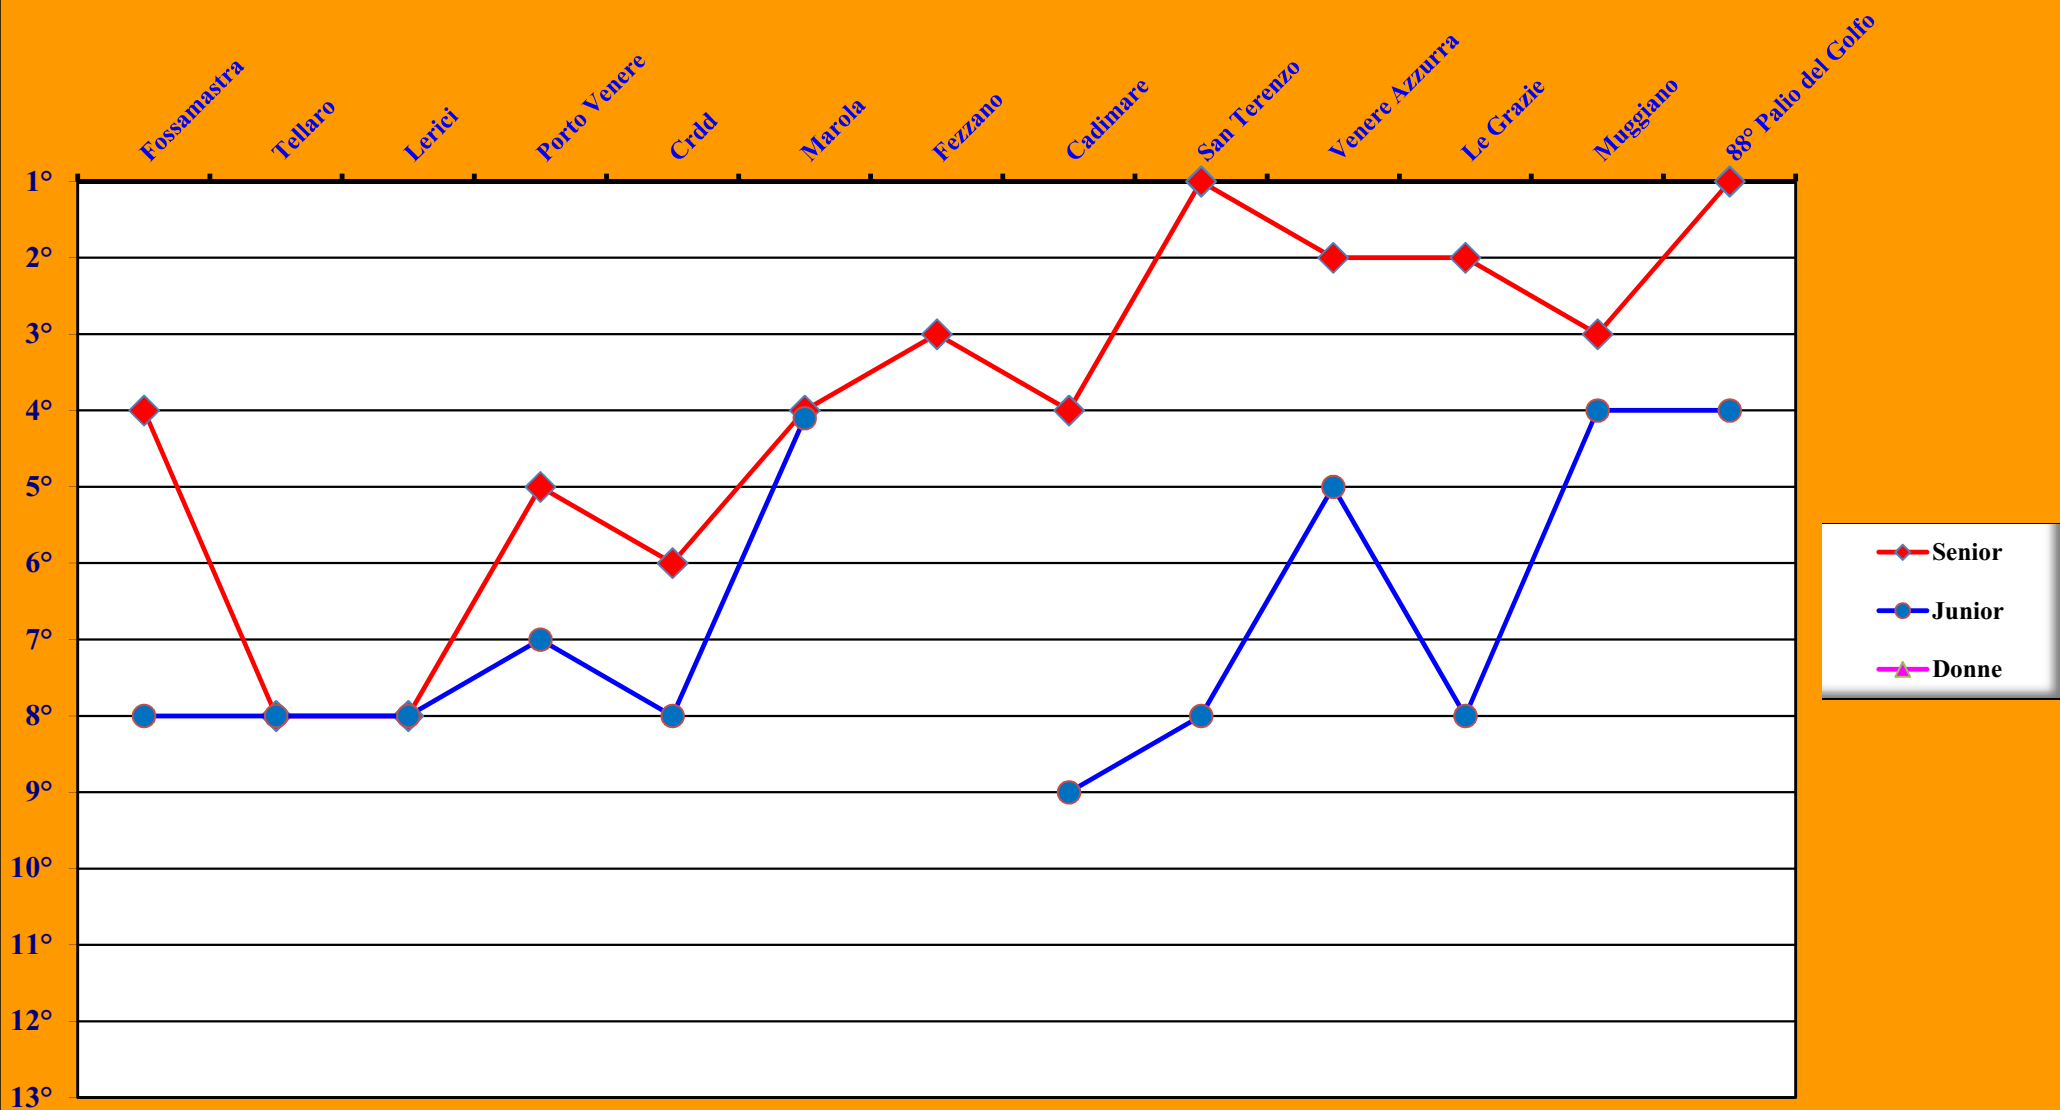

MUGGIANO

PORTOVENERE

SANTERENZO

TELLARO

VENERE AZZURRA

Andamento stagionale - Senior

Andamento stagionale - Juniores

Andamento stagionale - Donne

Percentuali partecipazione alle gare per "tipo equipaggio", con totale, per ogni Borgata

Percentuale di presenza delle Borgate alle riunioni/manifestazioni del Comitato

Percentuali partecipazione Borgate alle gare Stagione 2013 suddiviso per tipo equipaggio