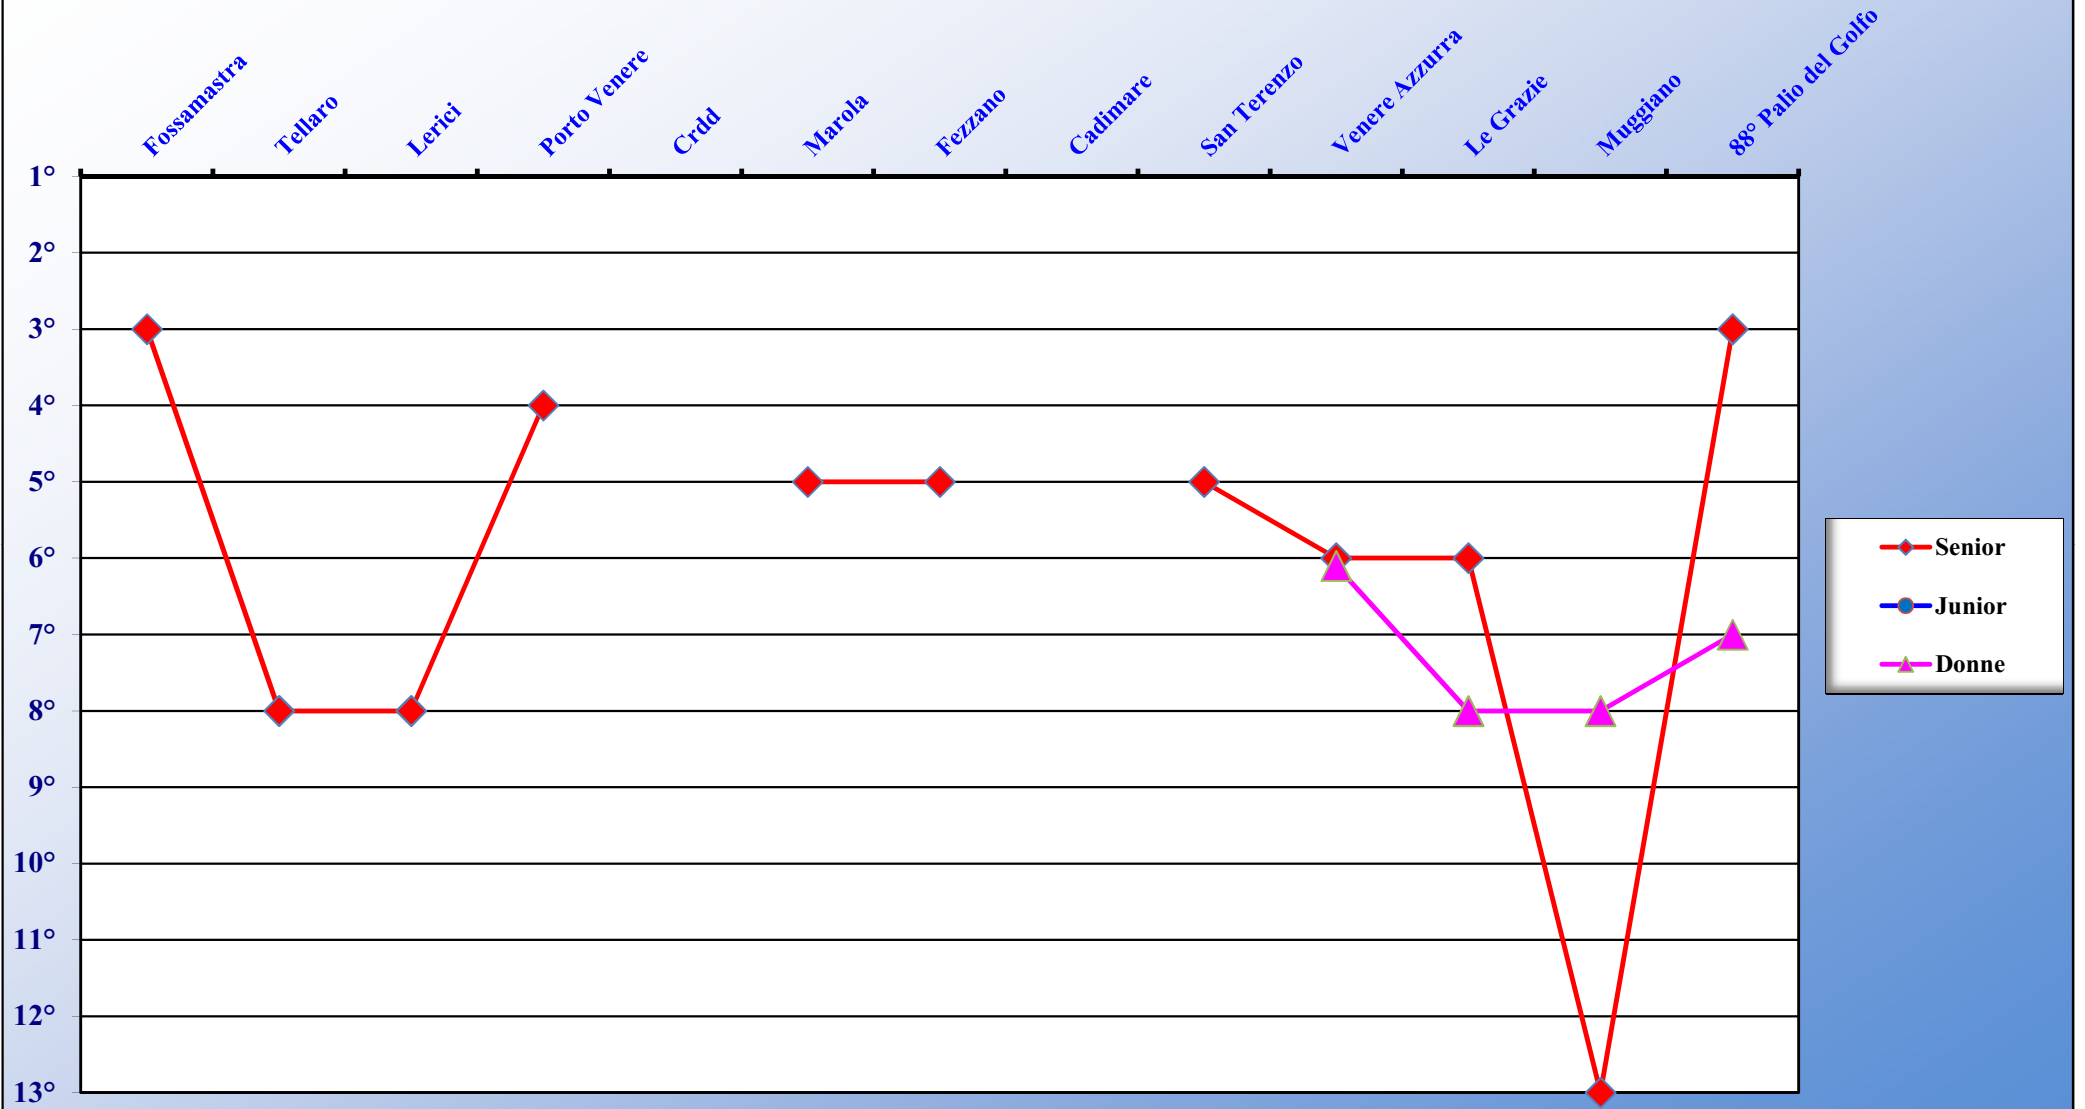

MUGGIANO

PORTOVENERE

SANTERENZO

TELLARO

VENERE AZZURRA

Andamento stagionale - Senior

Andamento stagionale - Juniores

Andamento stagionale - Donne

Percentuali partecipazione alle gare per "tipo equipaggio", con totale, per ogni Borgata

Percentuale di presenza delle Borgate alle riunioni/manifestazioni del Comitato

Percentuali partecipazione Borgate alle gare Stagione 2013 suddiviso per tipo equipaggio